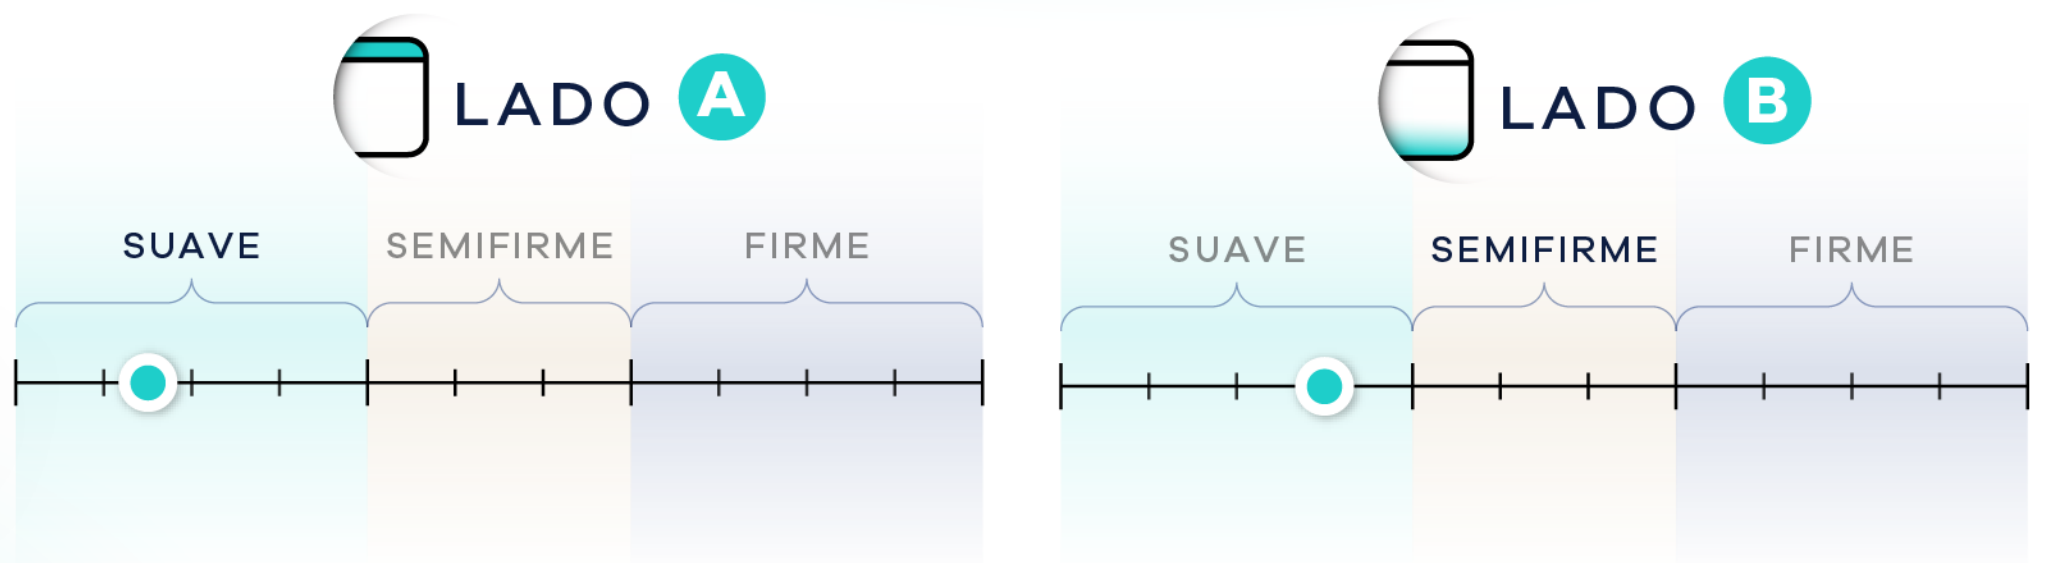

1 Pillow

Sabemos que no todas las noches son iguales

Voltea tu colchón y accede a una sensación de firmeza completamente nueva, o disfruta la misma por mucho más tiempo.