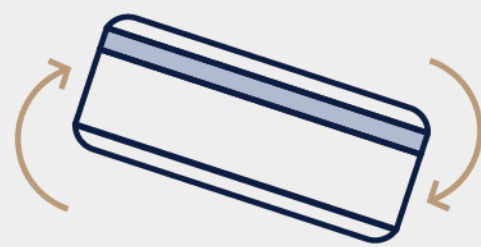

Sistema Flip

Úsalo por ambos lados.

Con dos superficies 100% usables **duplicas la durabilidad de tu colchón.** Un solo giro permite que se airee manteniendo su frescura y disminuyendo además, su posible desgaste con el paso del tiempo.