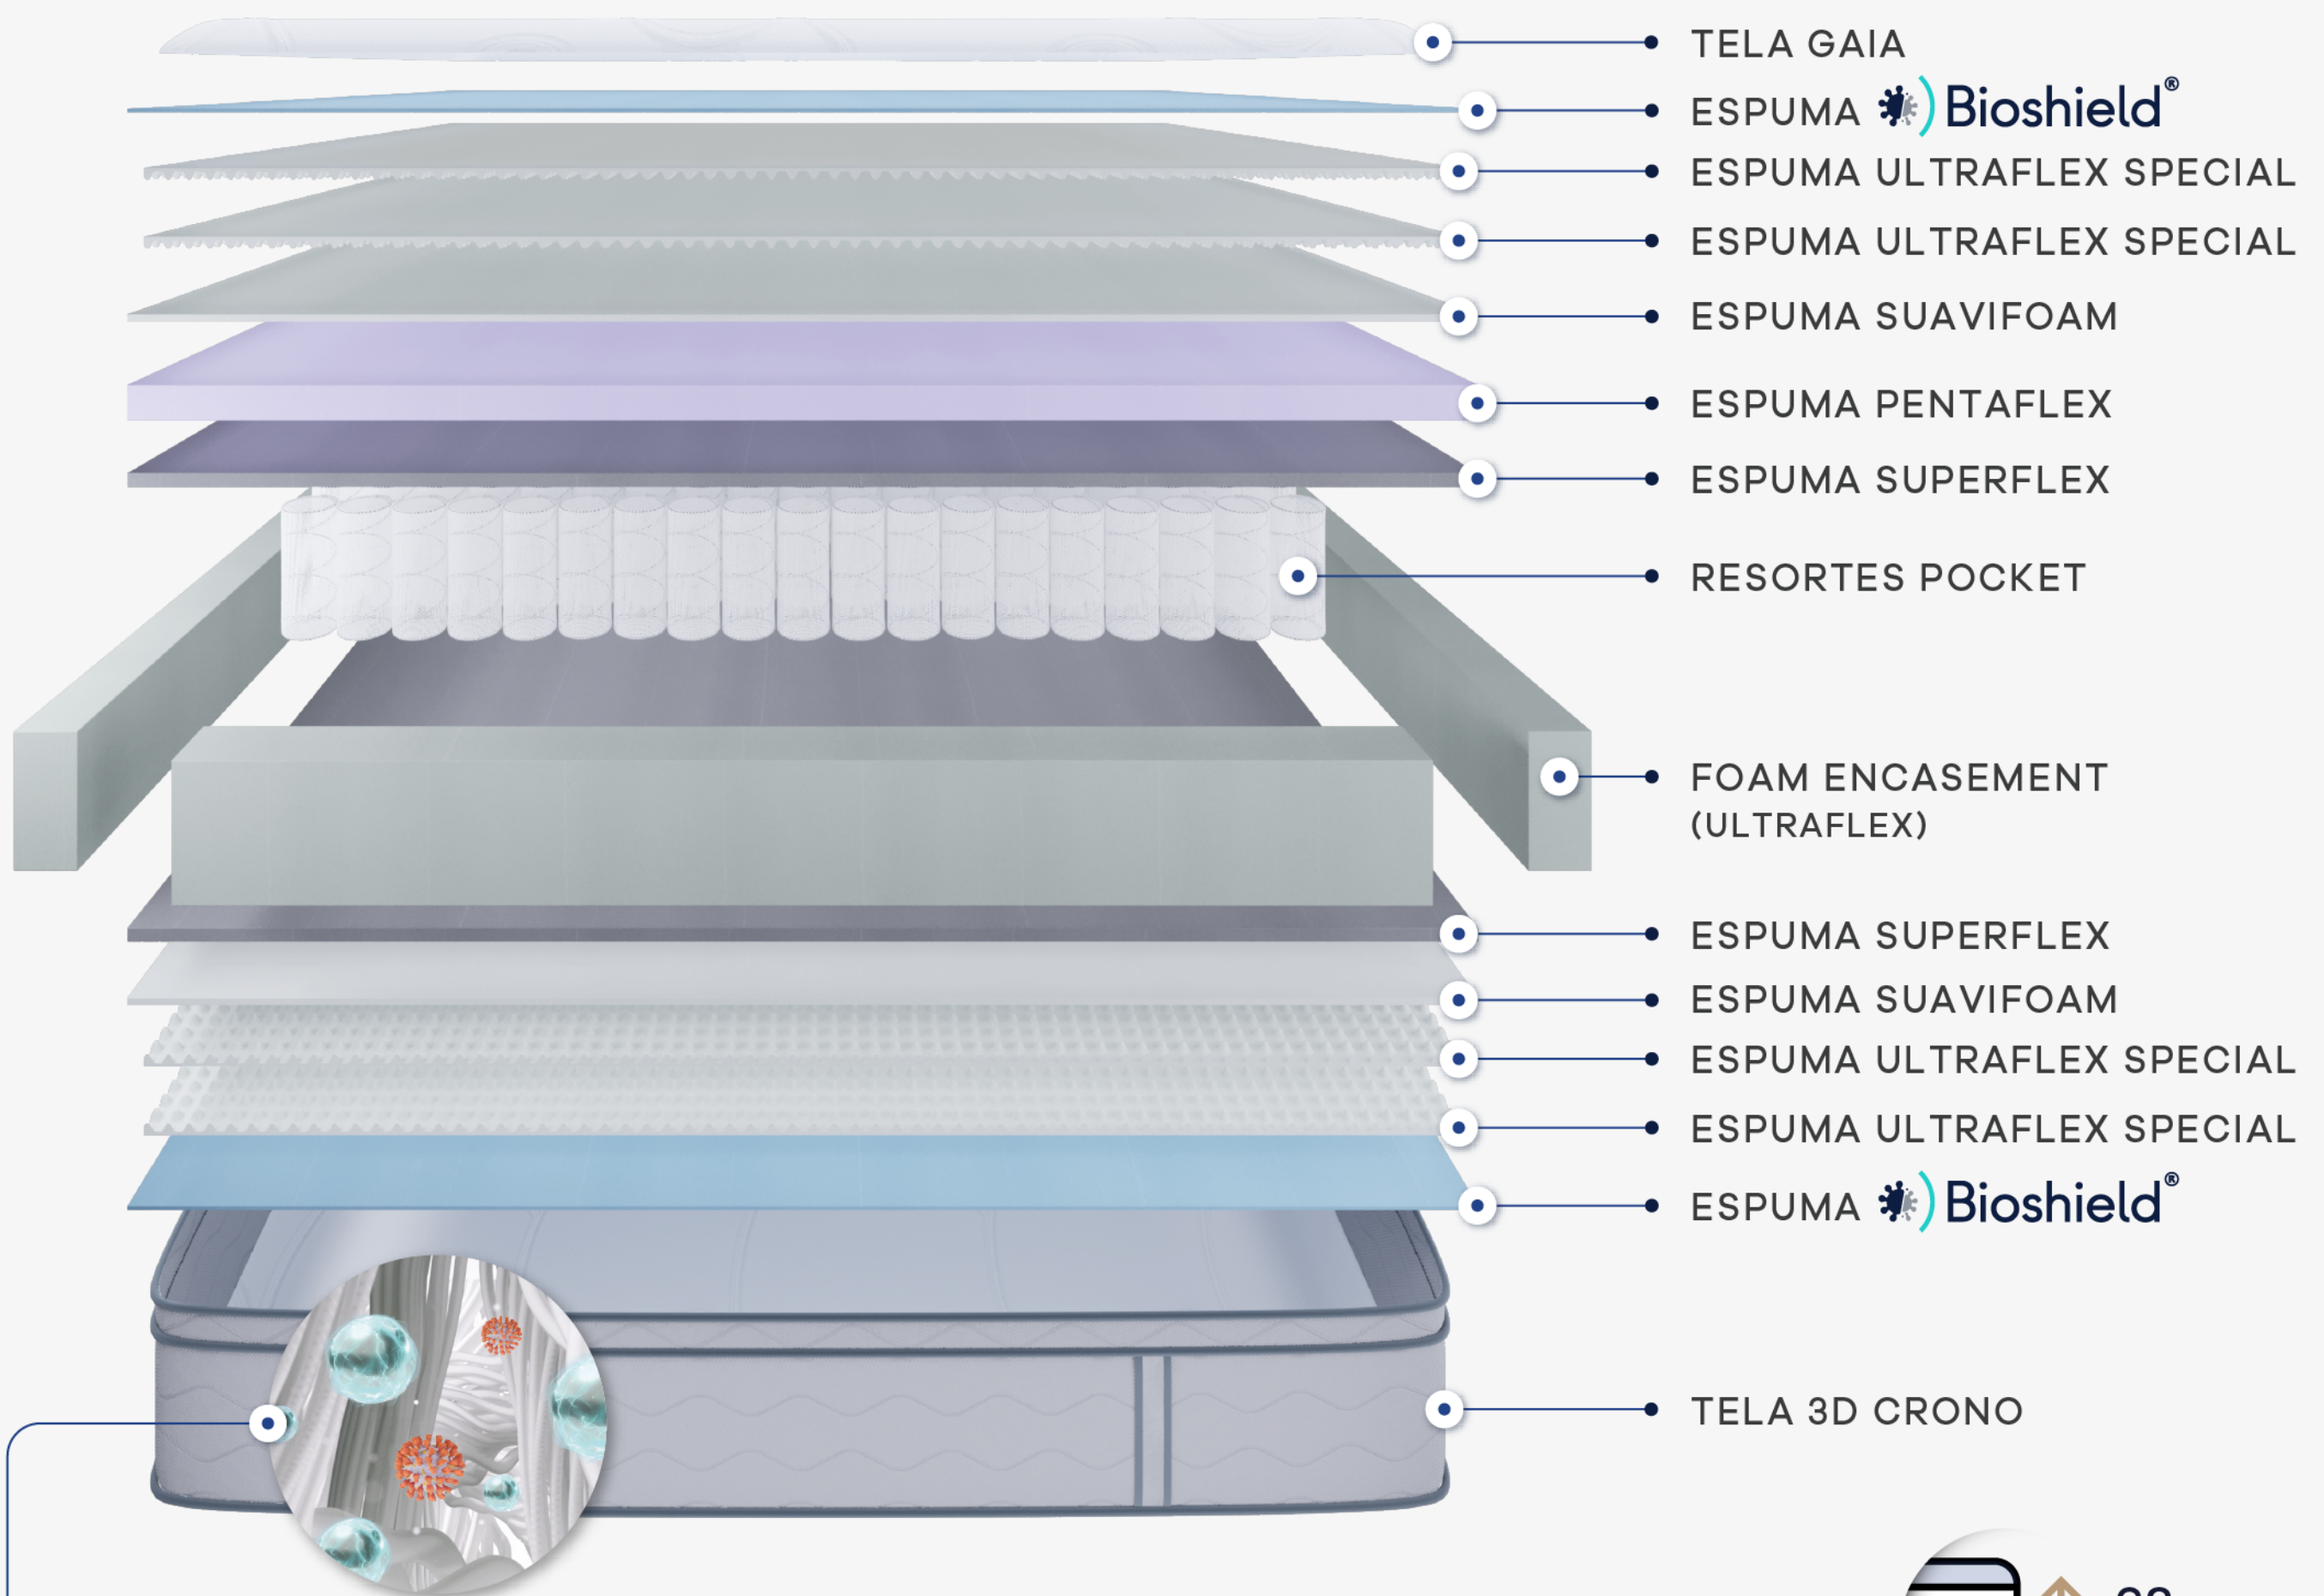

La medida que sueñas, sí entra por la puerta de tu casa.

Dividimos los colchones de gran tamaño por la mitad para que puedan doblarse fácilmente, **muy práctico para puertas, escaleras y ascensores estrechos**. No te preocupes, la gran calidad de tu pillow en 100% espuma de alta densidad, evitará que sientas la división entre la estructura al descansar.

Ficha técnica

1 Pillow  38 cm aprox.

 Bioshield®

Exclusiva nanotecnología antiviral que protege el descanso desde la estructura molecular de la espuma.

Tecnología para tu salud, confort y descanso

COMBINACIÓN DE ESPUMAS

ESPUMA

Superflex

Evita el contacto de los resortes con la espuma, mientras te brinda confort cuando descansas.

Foam Encasement

Toma asiento con tranquilidad, confort desde las orillas.

Marco en espuma de alta densidad que protege los bordes del colchón y garantiza mayor soporte con correcta distribución de peso sobre la superficie, evitando su hundimiento temprano.

Nueva Tela 3D Crono

Amplia capacidad de frescura

Material transpirable para descansos más frescos, ya que disminuye la concentración de calor en el interior y la superficie, permitiendo una máxima circulación de aire. Su color gris en compañía con el blanco contrasta perfectamente con tus espacios.