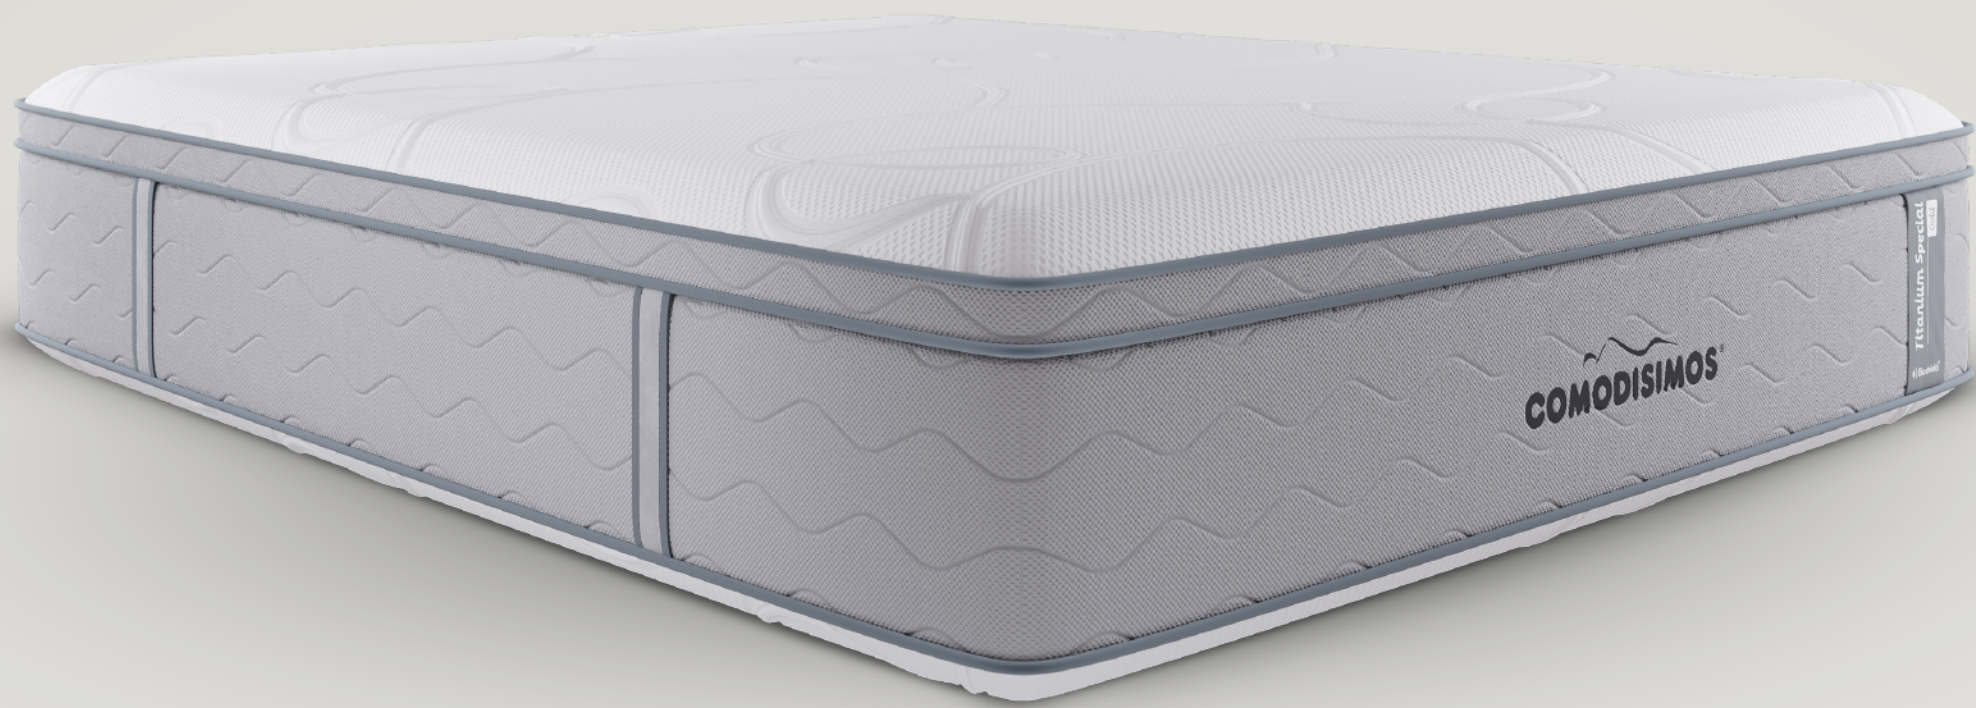

Duerme con tranquilidad

este colchón tiene **7 años de garantía exclusiva.**

Consulta más información <https://www.comodisimos.com/institucional/garantias>

Sistema Flip

Úsalo por ambos lados.

Con dos superficies 100% usables **duplicas la durabilidad de tu colchón.** Un solo giro permite que se airee manteniendo su frescura y disminuyendo además, su posible desgaste con el paso del tiempo.