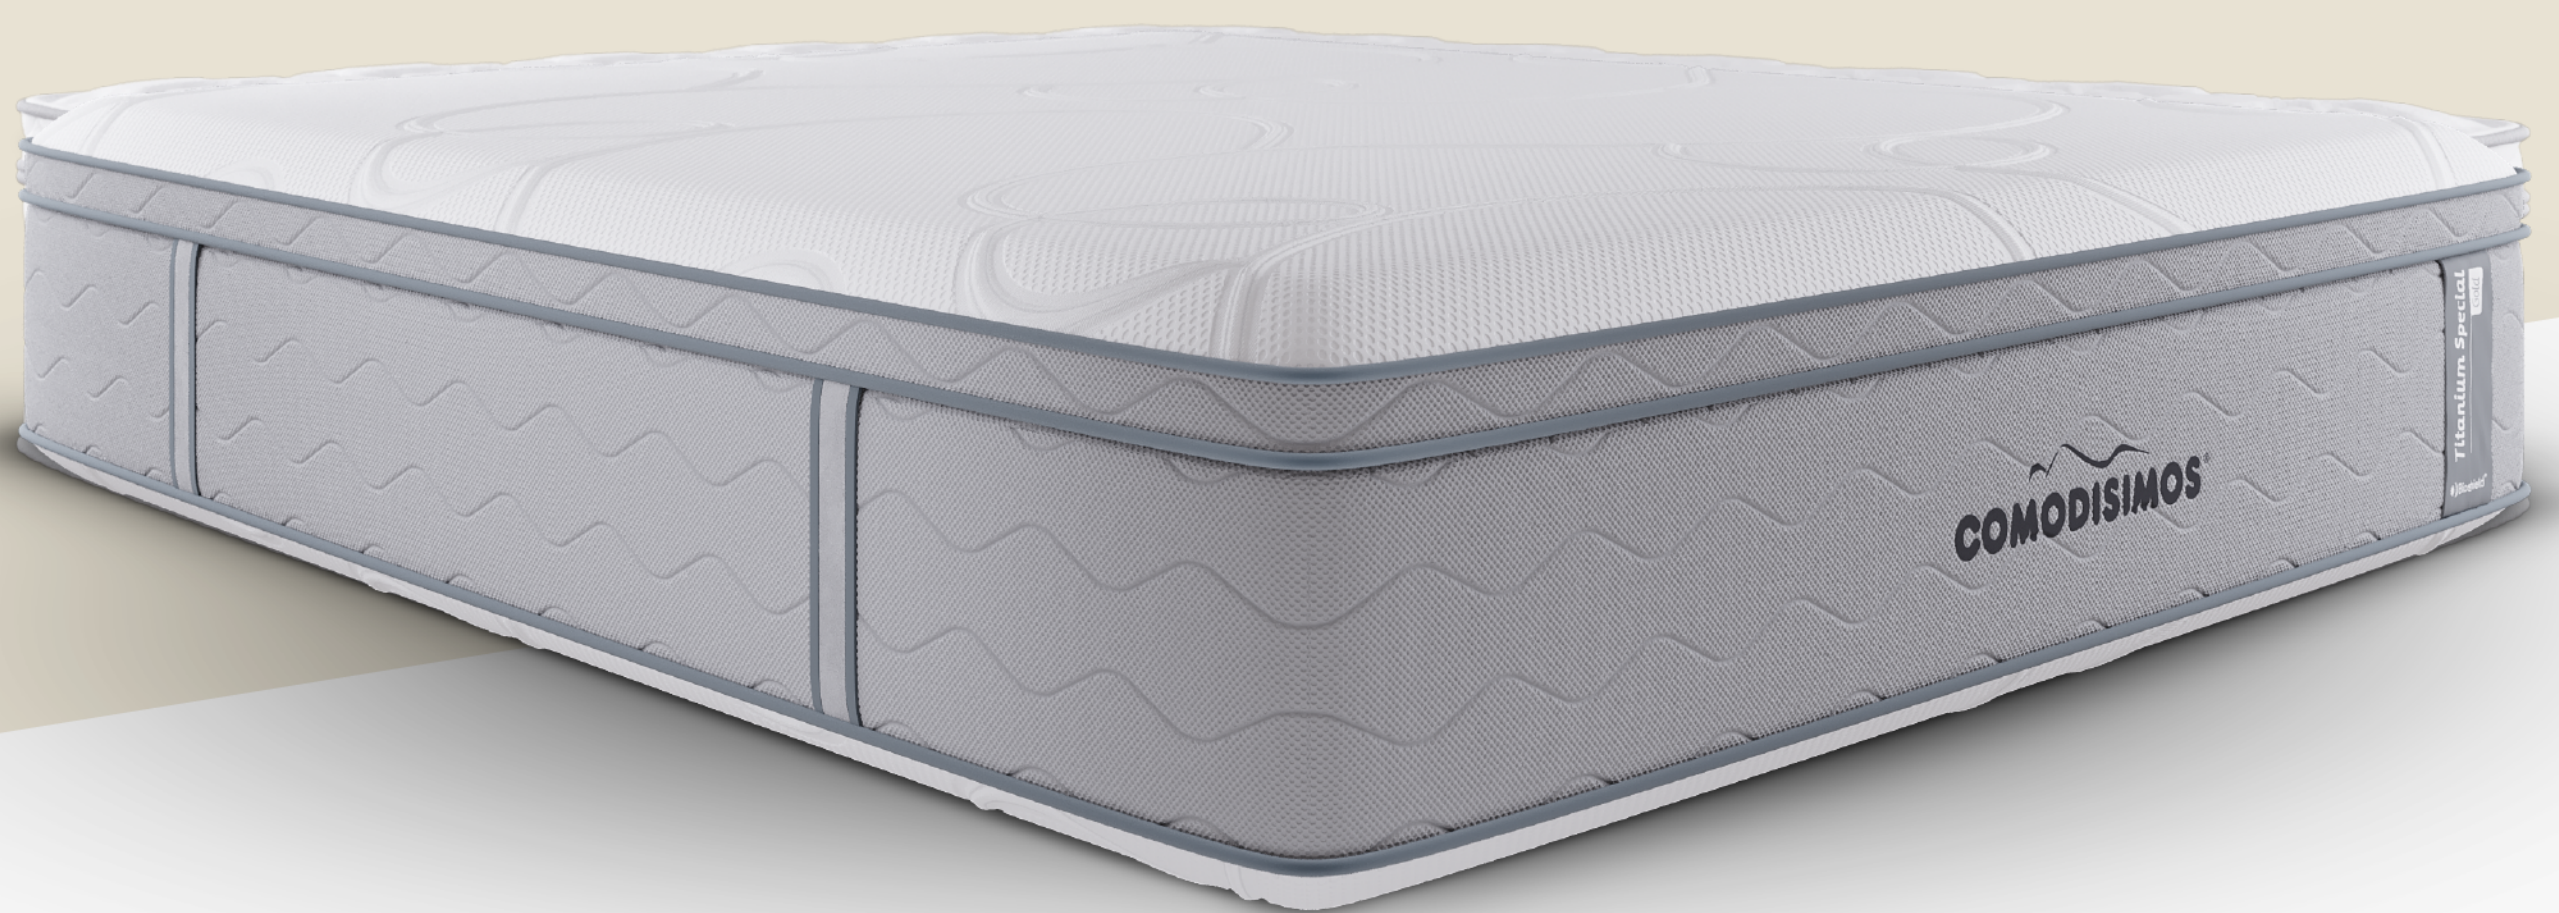

COMODISIMOS®

Colchón Titanium Special

*Independencia de movimiento para
noches más largas y sueños reparadores.*

Firmeza

Línea

Continuar leyendo

Gran suavidad para descansos llenos de bienestar

Apariencia impecable con altura imponente y gran confort

Tecnología diseñada para soportar tu espalda y brindar ergonomía

Ideal para quienes buscan...

No despertar con los movimientos de su pareja.

Este colchón independiza tu descanso del de tu pareja, gracias a su Sistema de Resortes Tipo Pocket, que disminuye la transferencia de movimiento y mejora la calidad del descanso de ambos para noches más largas y duraderas.

La medida que sueñas, sí entra por la puerta de tu casa.

Dividimos los colchones de gran tamaño por la mitad para que puedan doblarse fácilmente, **muy práctico para puertas, escaleras y ascensores estrechos**. No te preocupes, la gran calidad de tu pillow en 100% espuma de alta densidad, evitará que sientas la división entre la estructura al descansar.

Nueva Tela 3D Crono

Amplia capacidad de frescura

Material transpirable para descansos más frescos, ya que disminuye la concentración de calor en el interior y la superficie, permitiendo una máxima circulación de aire. Su color gris en compañía con el blanco contrasta perfectamente con tus espacios.