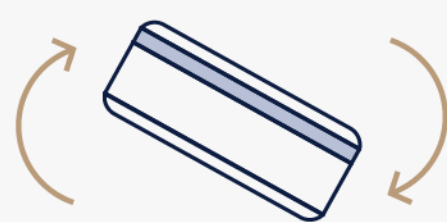

Sistema Flip

Úsalo por ambos lados.

Con dos superficies 100% usables **multiplicas tus posibilidades de confort y duplicas la durabilidad de tu colchón.** Un solo giro permite que se airee manteniendo su frescura y disminuyendo además, su posible desgaste con el paso del tiempo.

L A D O **A** (Con Pillow)