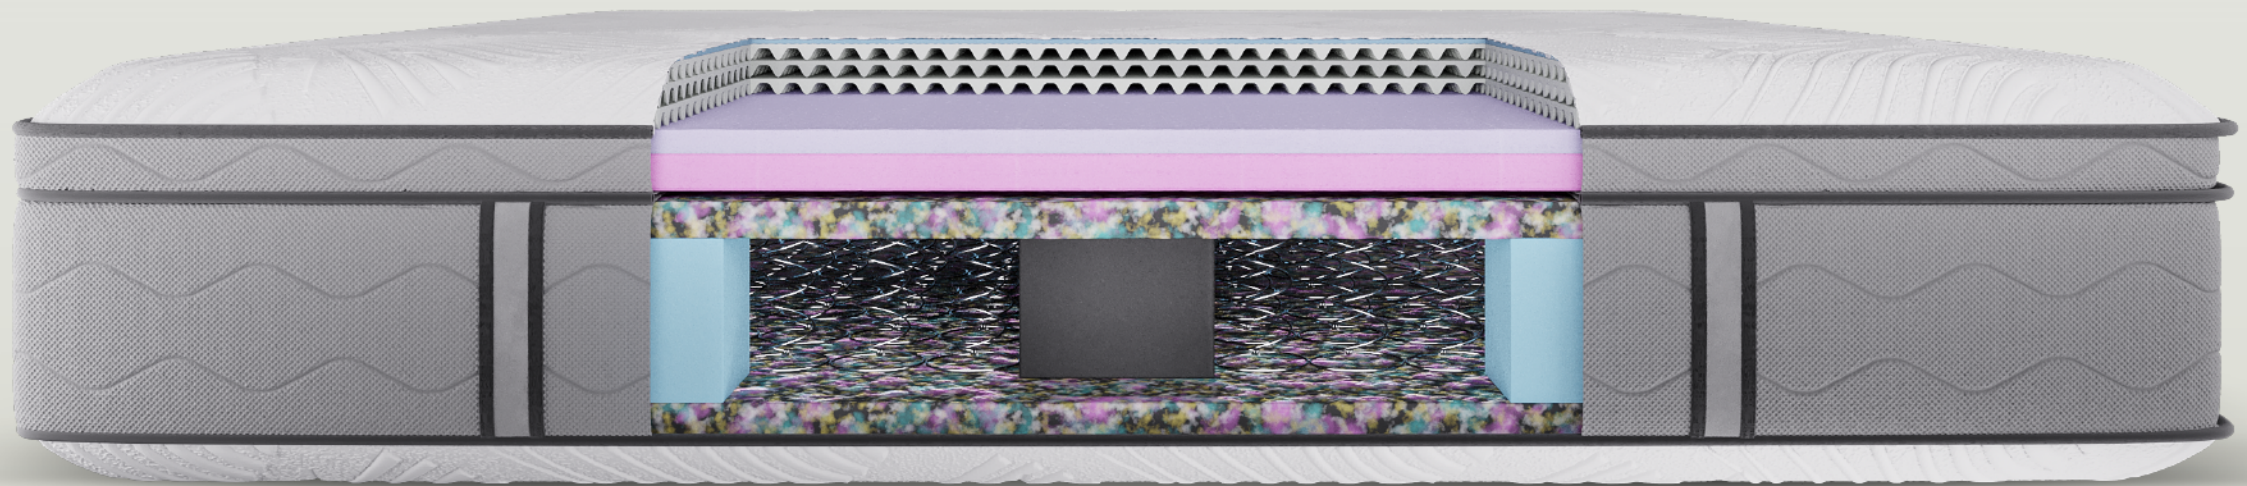

Refuerzo zona lumbar

Módulo completo en espuma de alta densidad, que da soporte a la espalda, mientras evita deformaciones tempranas en tu nuevo colchón.

Zonificación

Reparte completamente el peso del cuerpo en 5 zonas, liberando los puntos de presión.