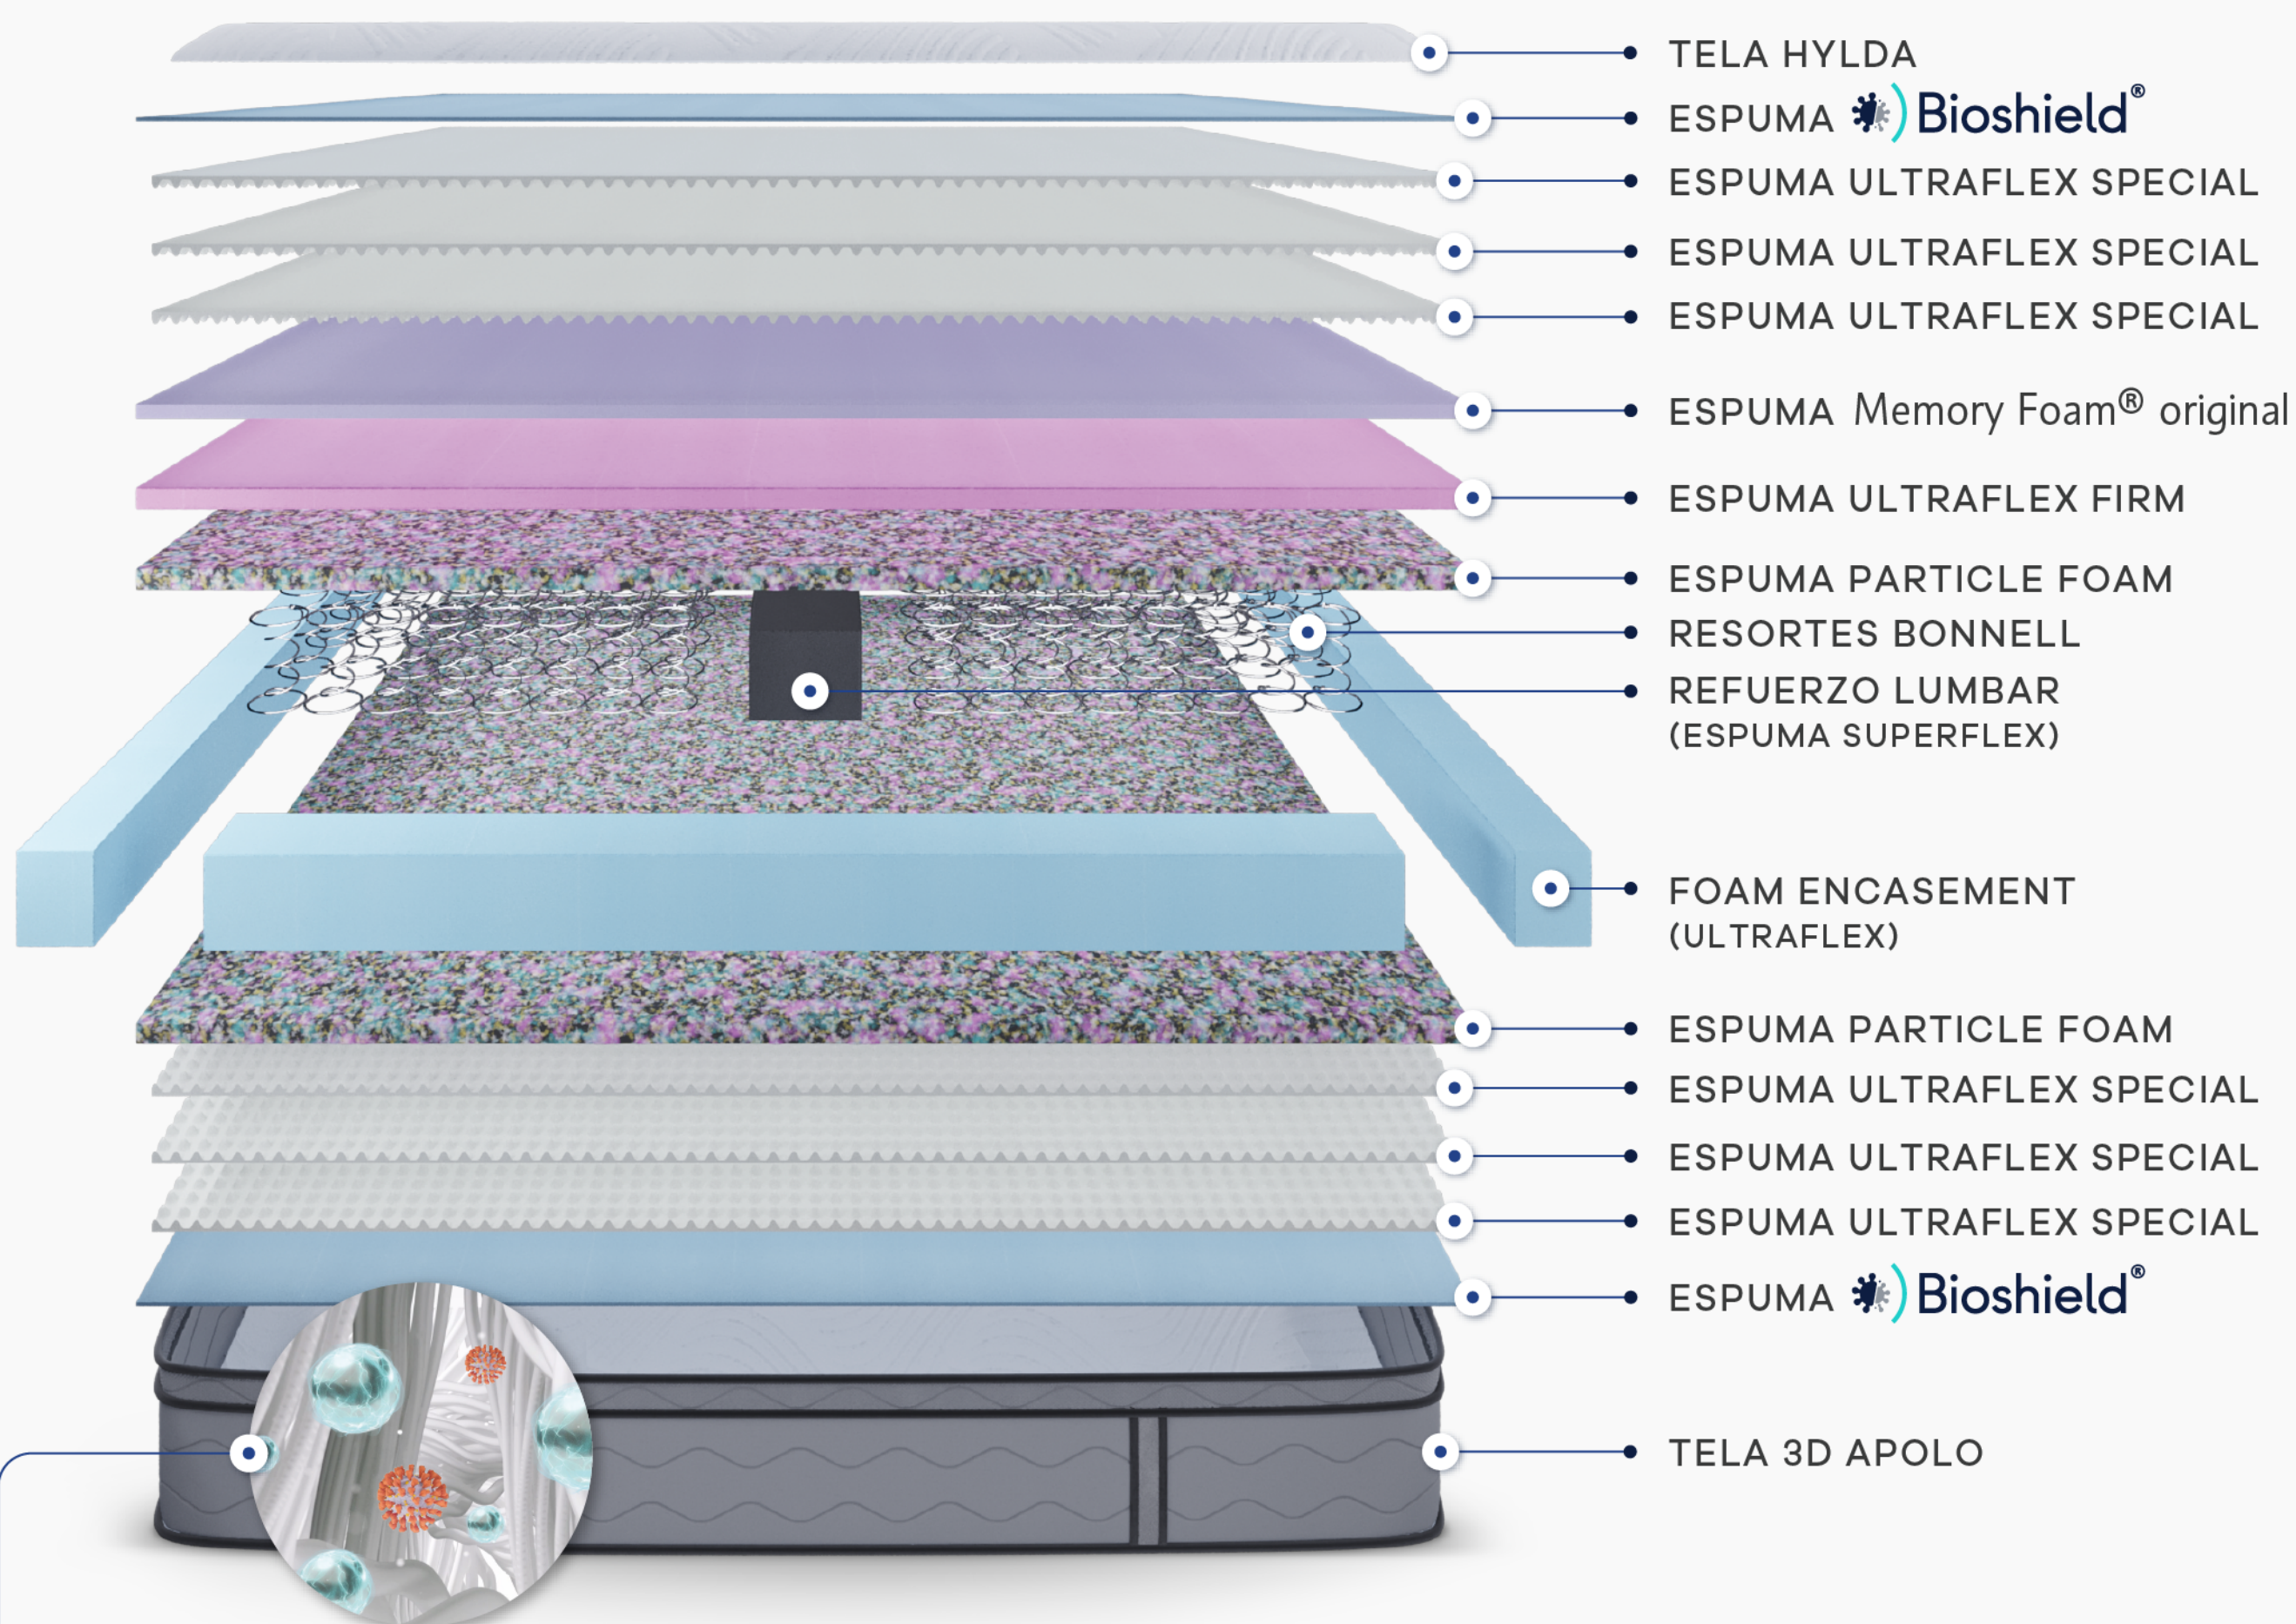

## Conoce nuestro Sistema Dúplex

La medida que sueñas, sí entra por la puerta de tu casa.

Dividimos los colchones de gran tamaño por la mitad para que puedan doblarse fácilmente, *muy práctico para puertas, escaleras y ascensores estrechos*. No te preocupes, la gran calidad de tu pillow en 100% espuma, evitará que sientas la división entre la estructura al descansar.

## Ficha técnica

**Bioshield**<sup>®</sup>

Exclusiva nanotecnología antiviral que protege el descanso desde la estructura molecular de la espuma.

Elimina hasta el

**99%**

de bacterias, hongos moho y ácaros