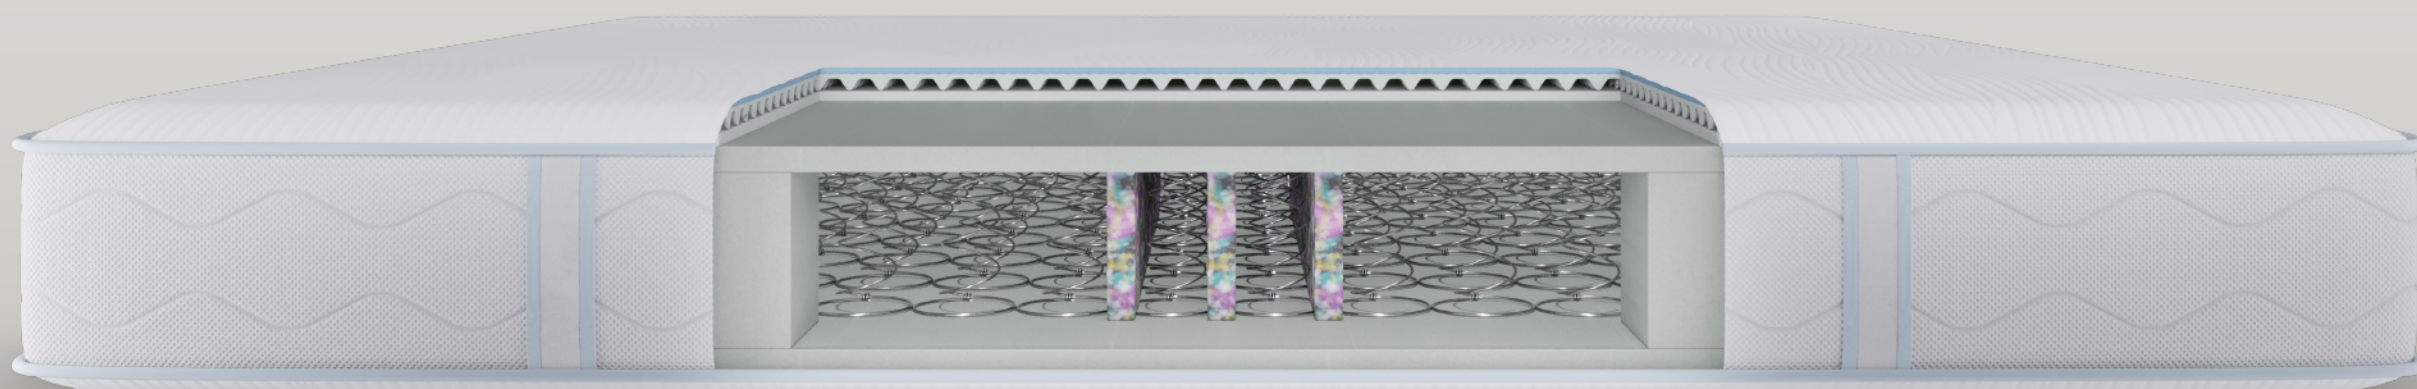

## Colchón Air Relax Special

*Un clásico. Firmeza intermedia  
y buen soporte de peso.*

### Línea

Continuar leyendo

Firmeza media que optimiza el confort y mejora el descanso.

Estructura estable y resistente con excelente soporte de peso.

Sensación de alta protección para descansar tranquilamente.

# Zonificación

Reparte completamente el peso del cuerpo en 5 zonas, liberando los puntos de presión.