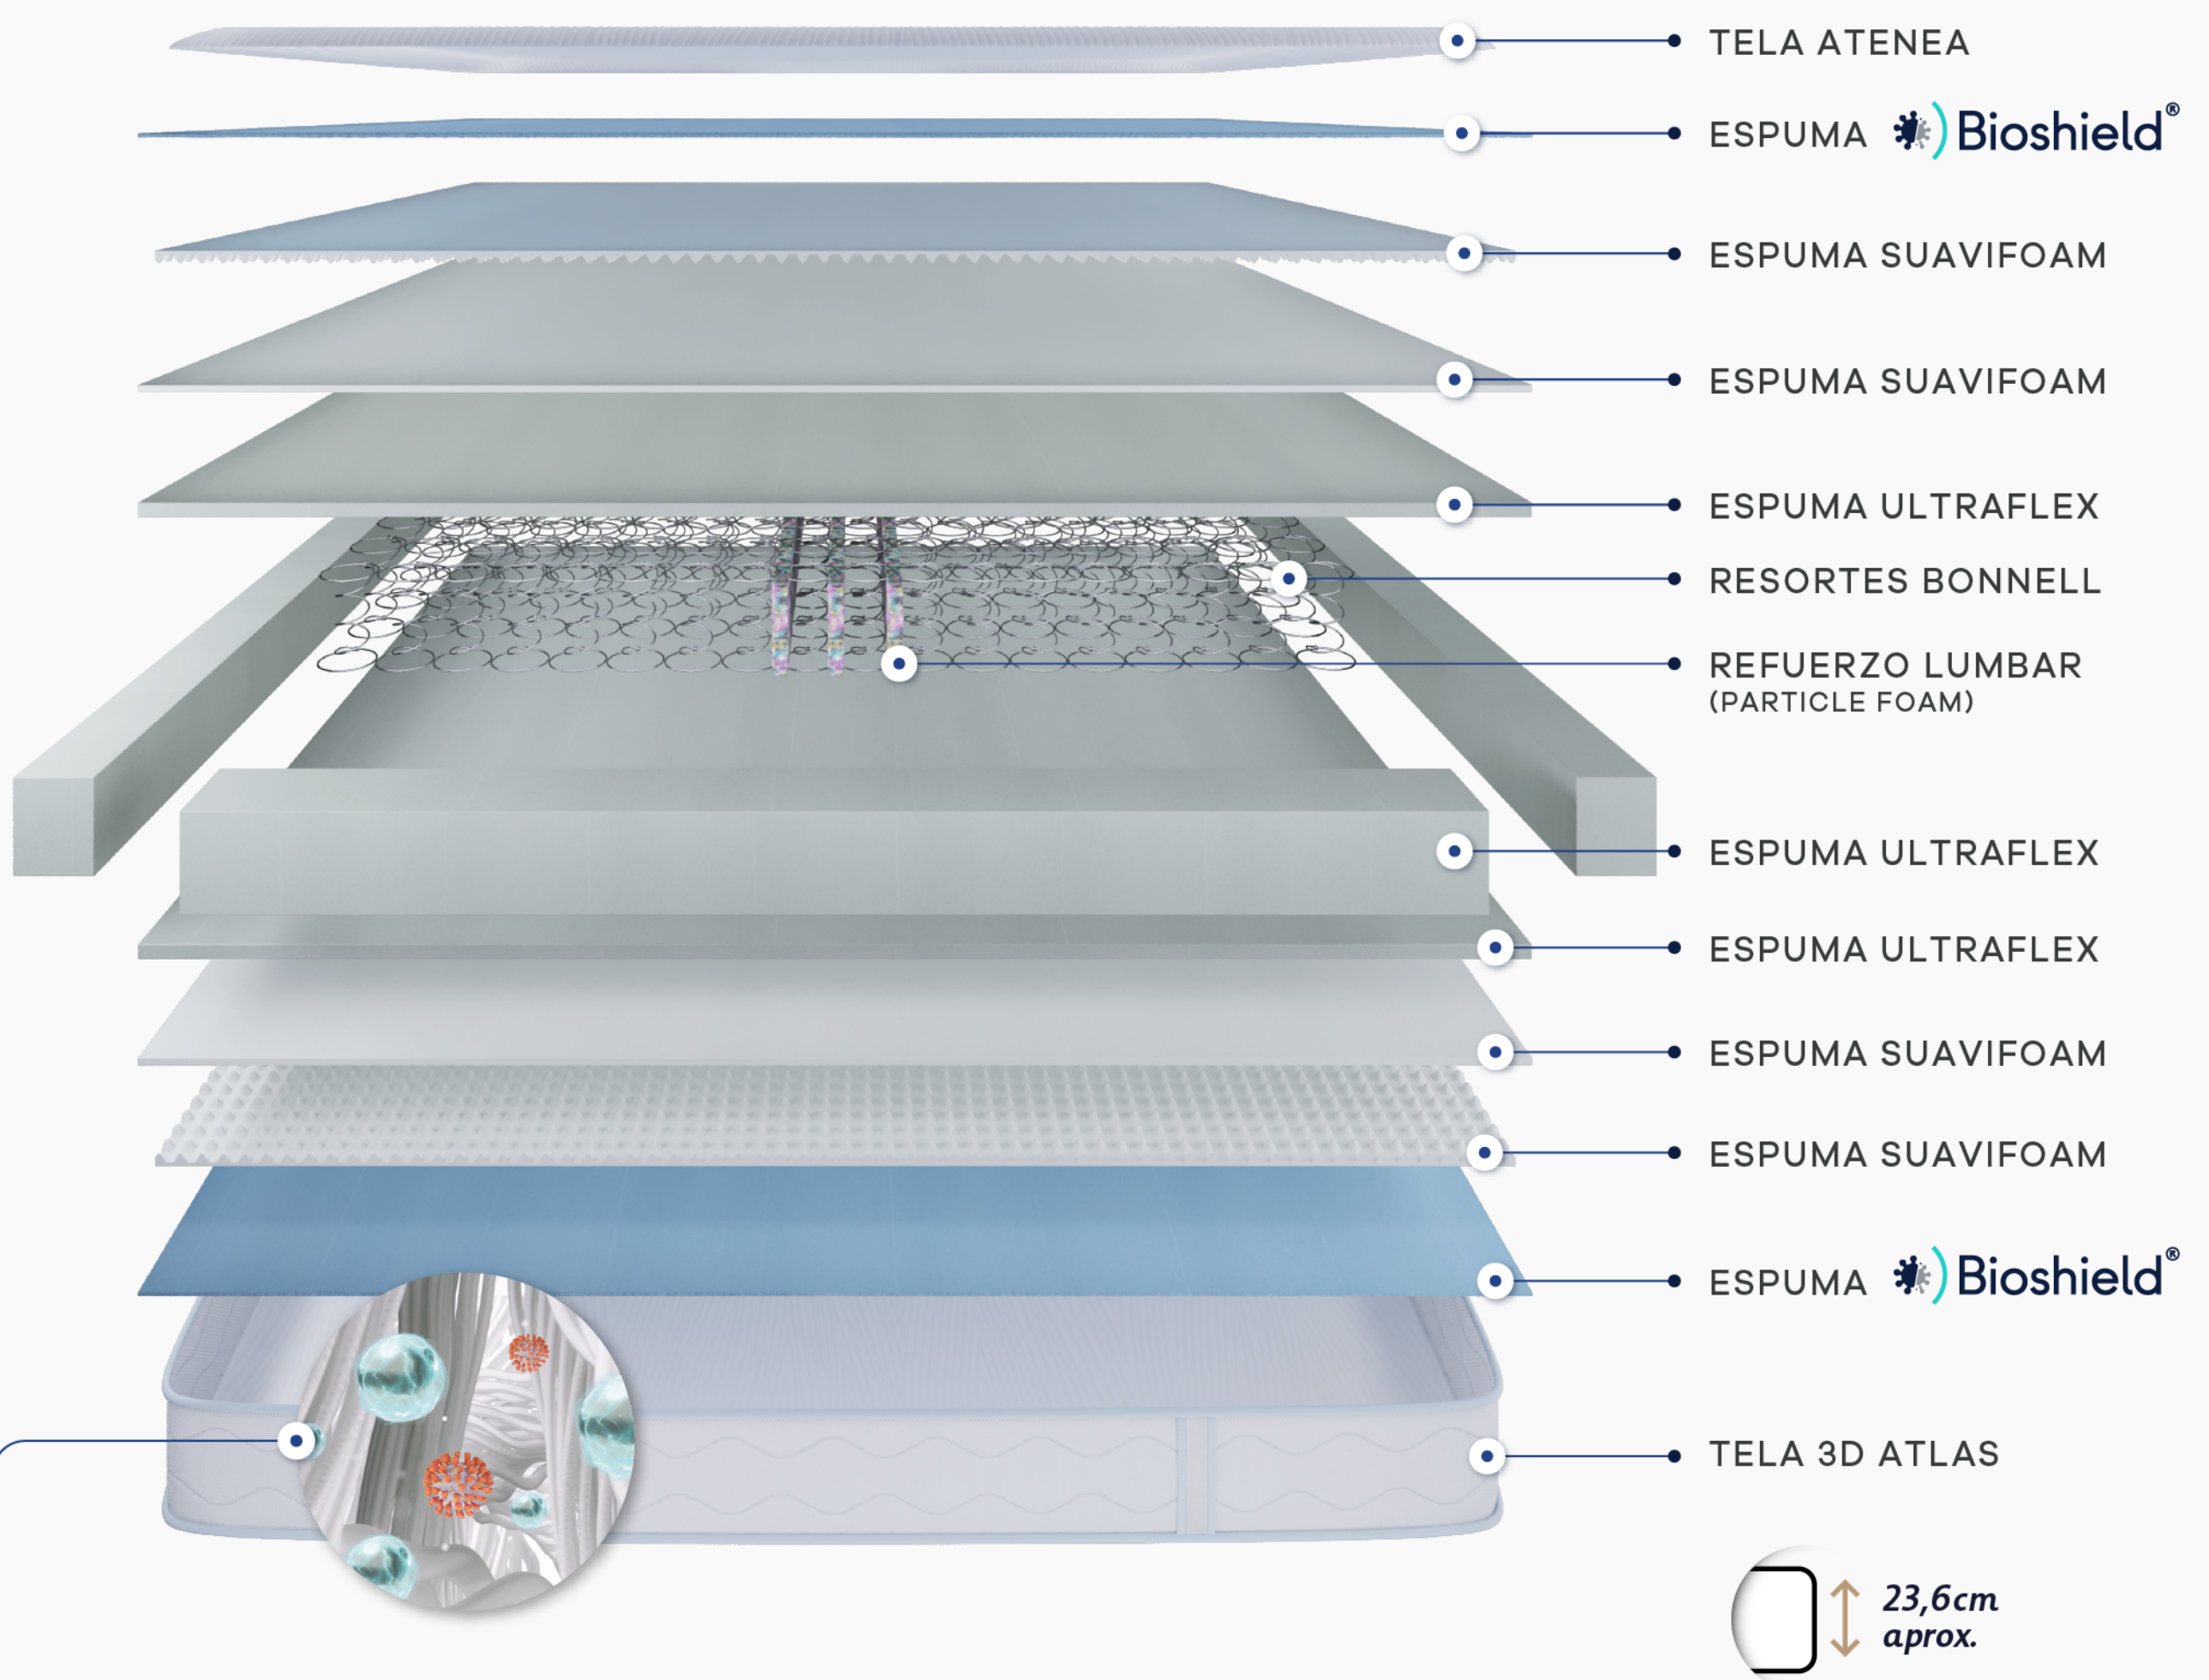

### ***Bienestar para dormir plácidamente***

---

Cuenta con una superficie muy agradable que invita a disfrutar de sueños profundos, ya que tiene una tela muy delicada con la piel y una firmeza amigable con el cuerpo. Sus laterales están compuestos de materiales transpirables que permiten un flujo de aire continuo para disminuir la concentración de calor y dar siempre un toque fresco.

## Sistema Flip

Úsalo por ambos lados.

Con dos superficies 100% usables duplicas la durabilidad de tu colchón. Un solo giro permite que se airee, manteniendo su frescura y disminuyendo, además, su posible desgaste con el paso del tiempo.

# Ficha técnica

**Bioshield**<sup>®</sup>

Exclusiva nanotecnología antiviral que protege el descanso desde la estructura molecular de la espuma.

Elimina hasta el

**99%**

de bacterias, hongos, moho y ácaros