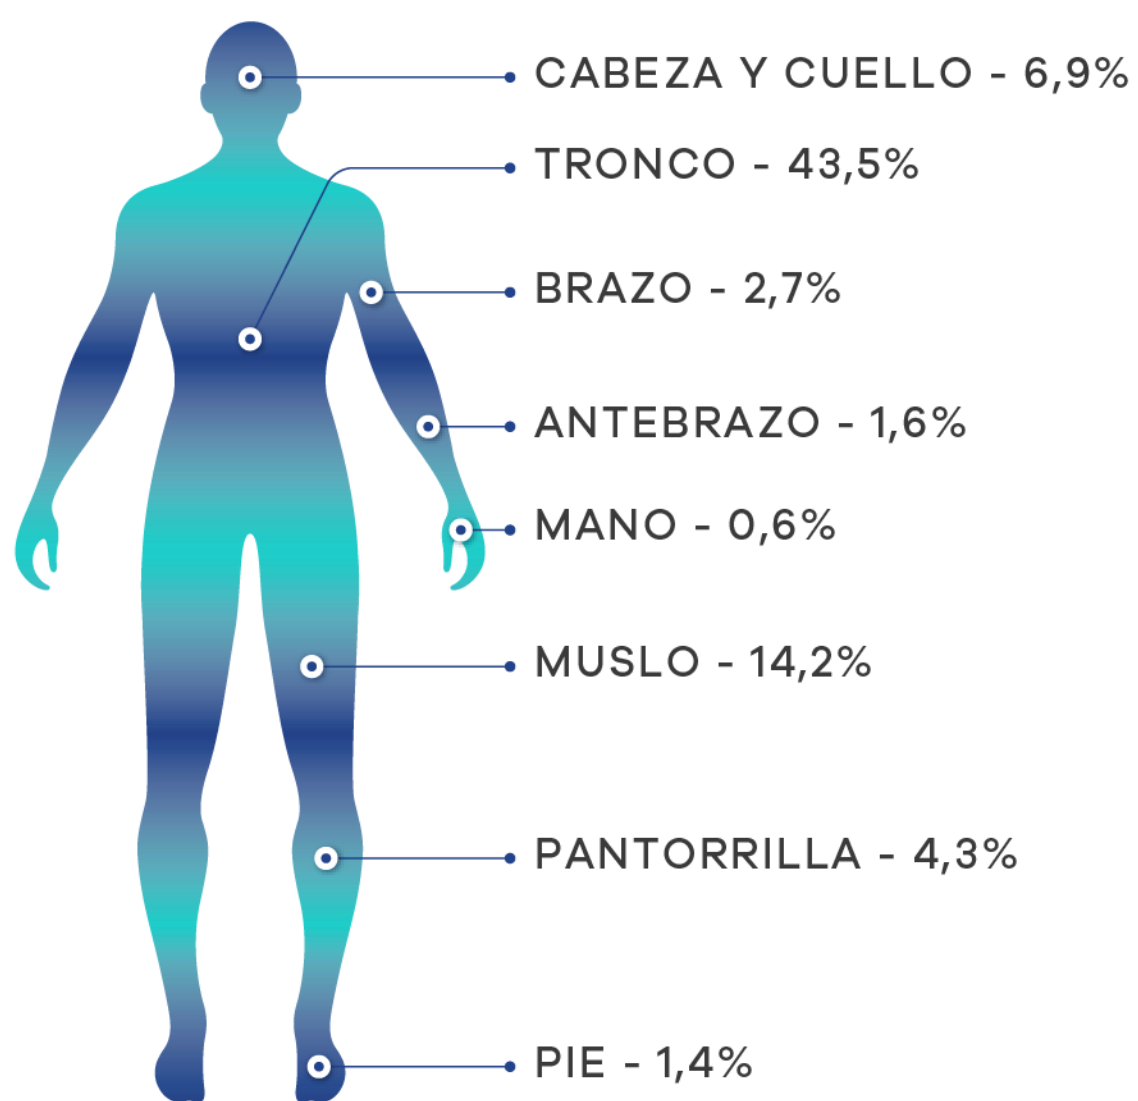

Zonificación

Reparte completamente el peso del cuerpo en 5 zonas, liberando los puntos de presión.

Distribución del Peso Corporal

HOMBRE