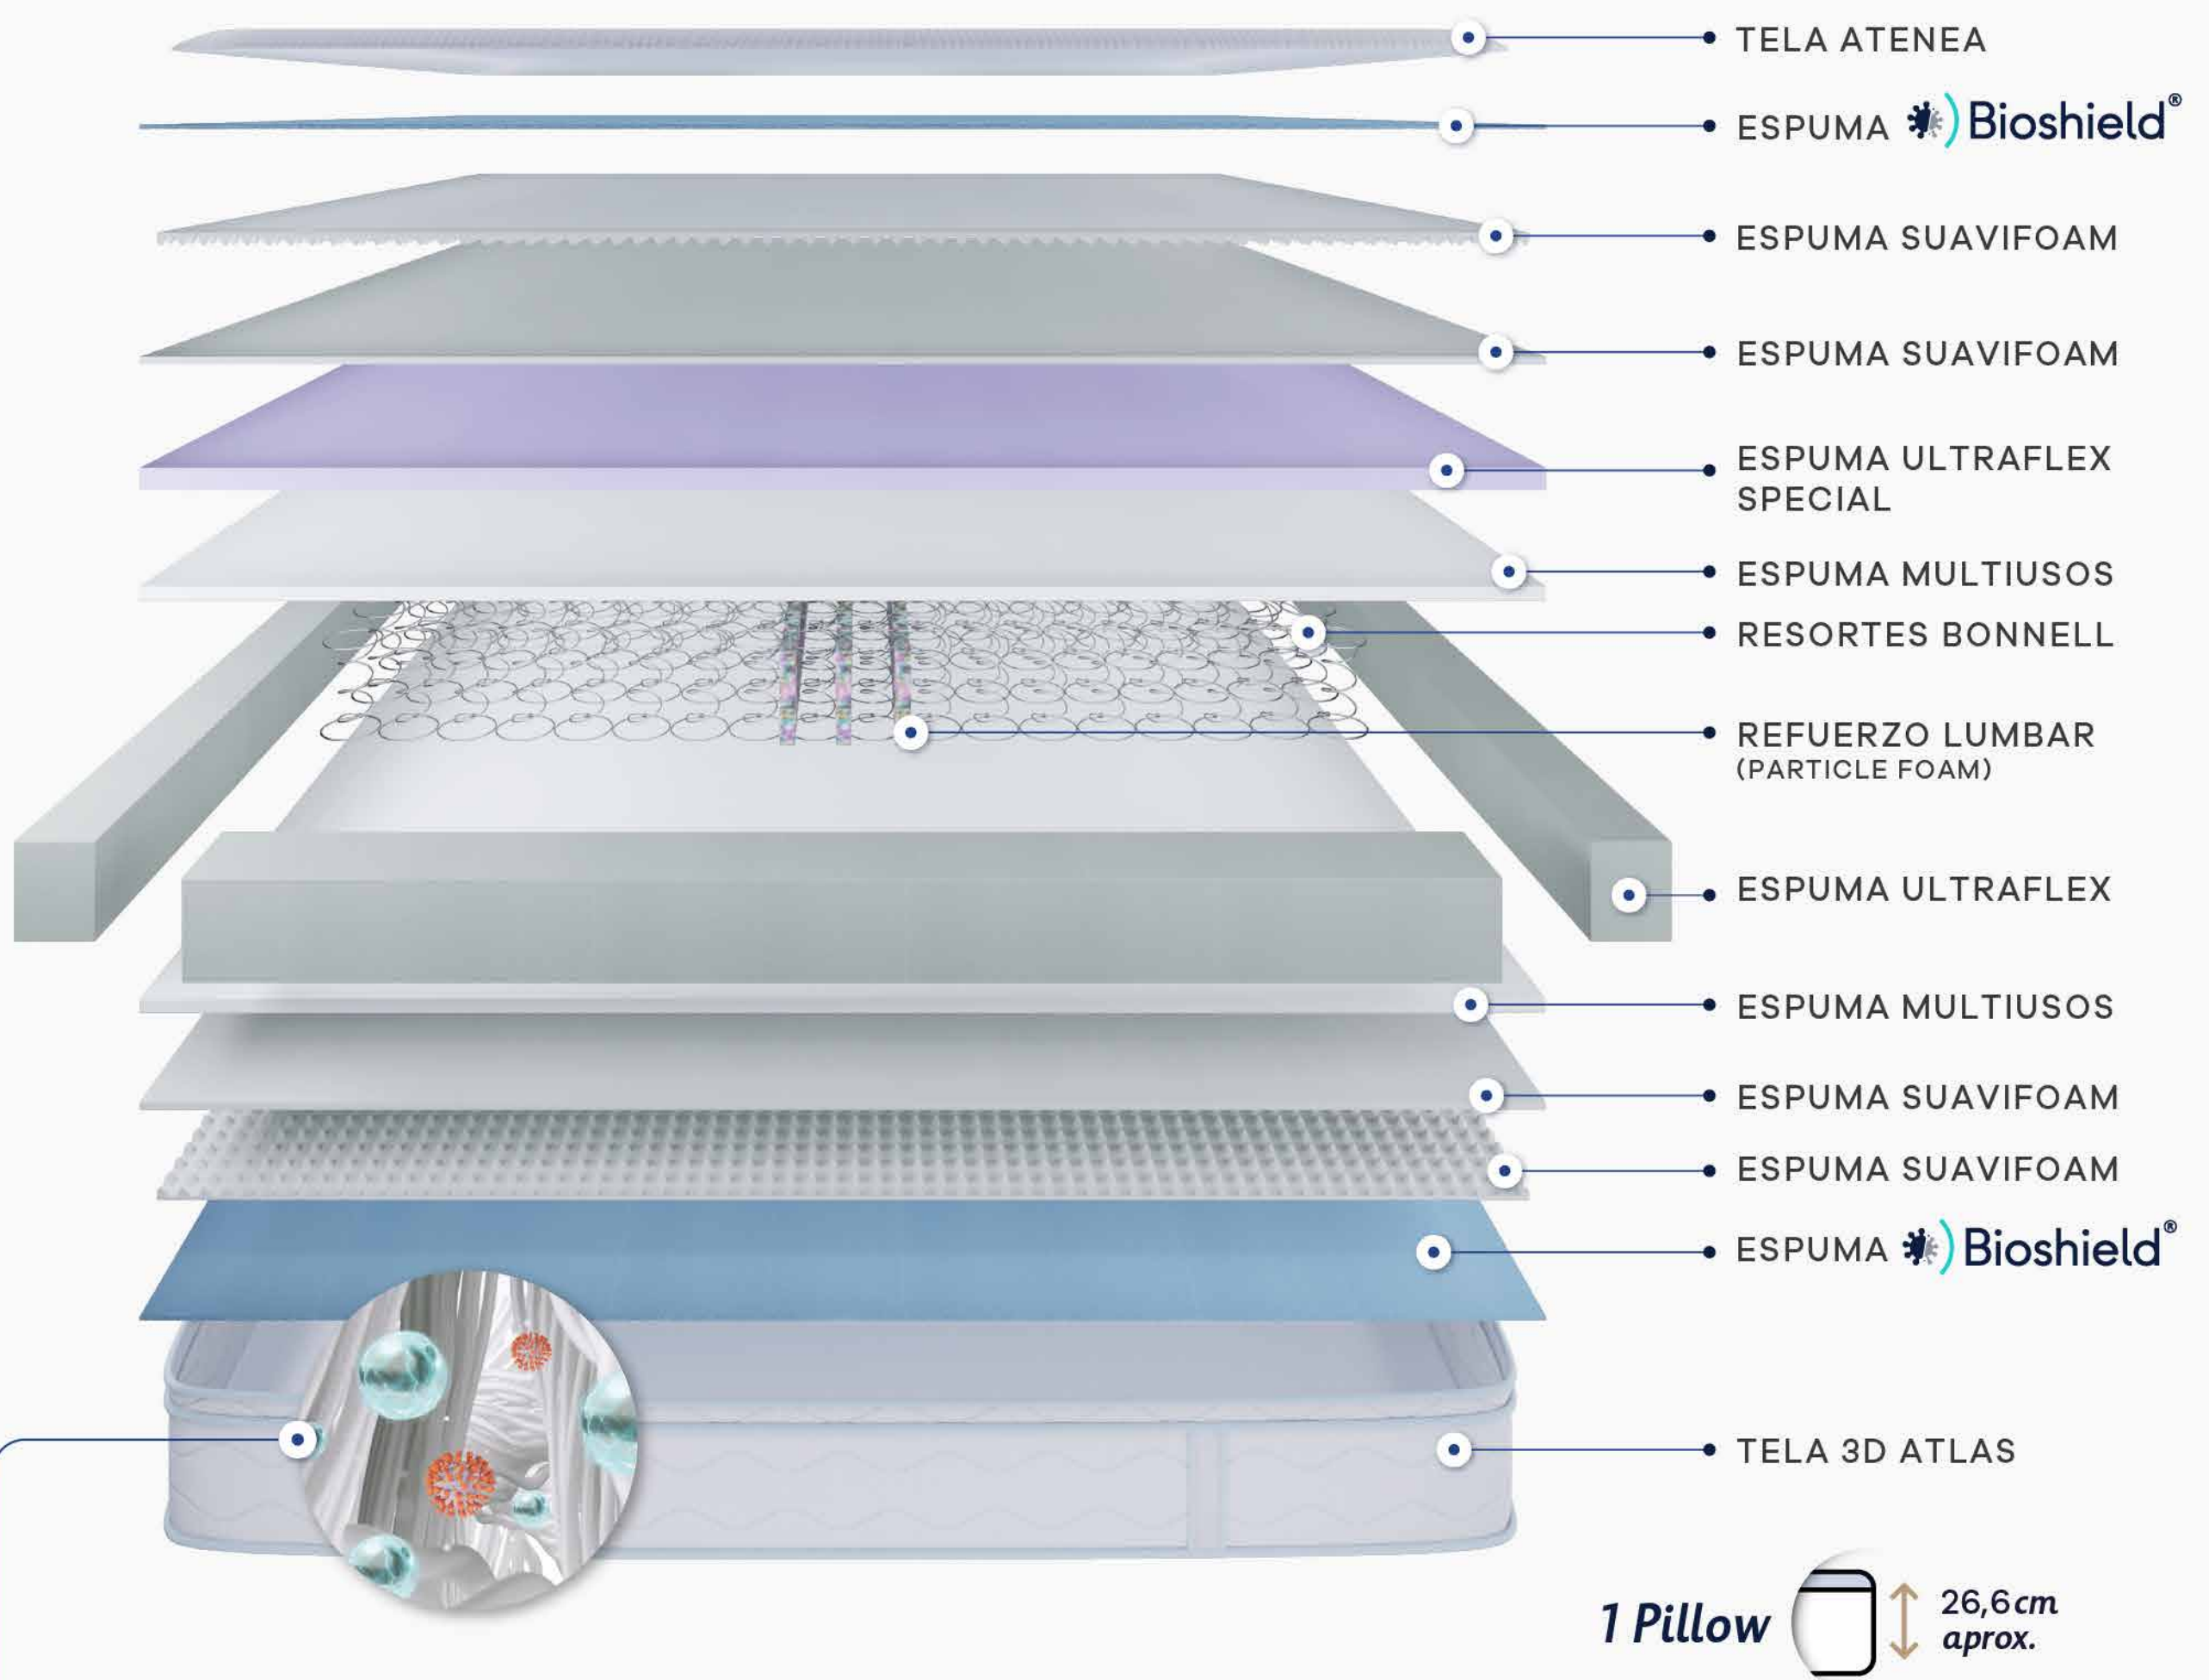

Maximizar su confort con buen soporte de peso

Sus componentes internos extienden la duración del colchón, evitando deformaciones tempranas. También permiten una correcta distribución del peso para cuidar cada parte del cuerpo, especialmente la espalda y columna; por eso es perfecta para soportar confortablemente la etapa más importante del desarrollo de los hijos.

Ficha técnica

 **Bioshield**[®]

Exclusiva nanotecnología antiviral que protege el descanso desde la estructura molecular de la espuma.

Elimina hasta el

99%

de bacterias, hongos moho y ácaros

Inhibe hasta el

Marco en espuma de alta densidad que protege los bordes del colchón y garantiza mayor soporte con correcta distribución de peso sobre la superficie, evitando su hundimiento temprano.

Evita que se perciban los resortes y aporta un acabado mas elegante.

Zonificación

Reparte completamente el peso del cuerpo en 5 zonas, liberando los puntos de presión.

Distribución del Peso Corporal

HOMBRE

MUJER

Se adapta a tu forma de dormir

Tu cuerpo se divide en diferentes porcentajes de peso al reposar sobre el colchón. Nuestra zonificación alivia la presión de cada una de ellas alineando tu columna con gran soporte y protección.