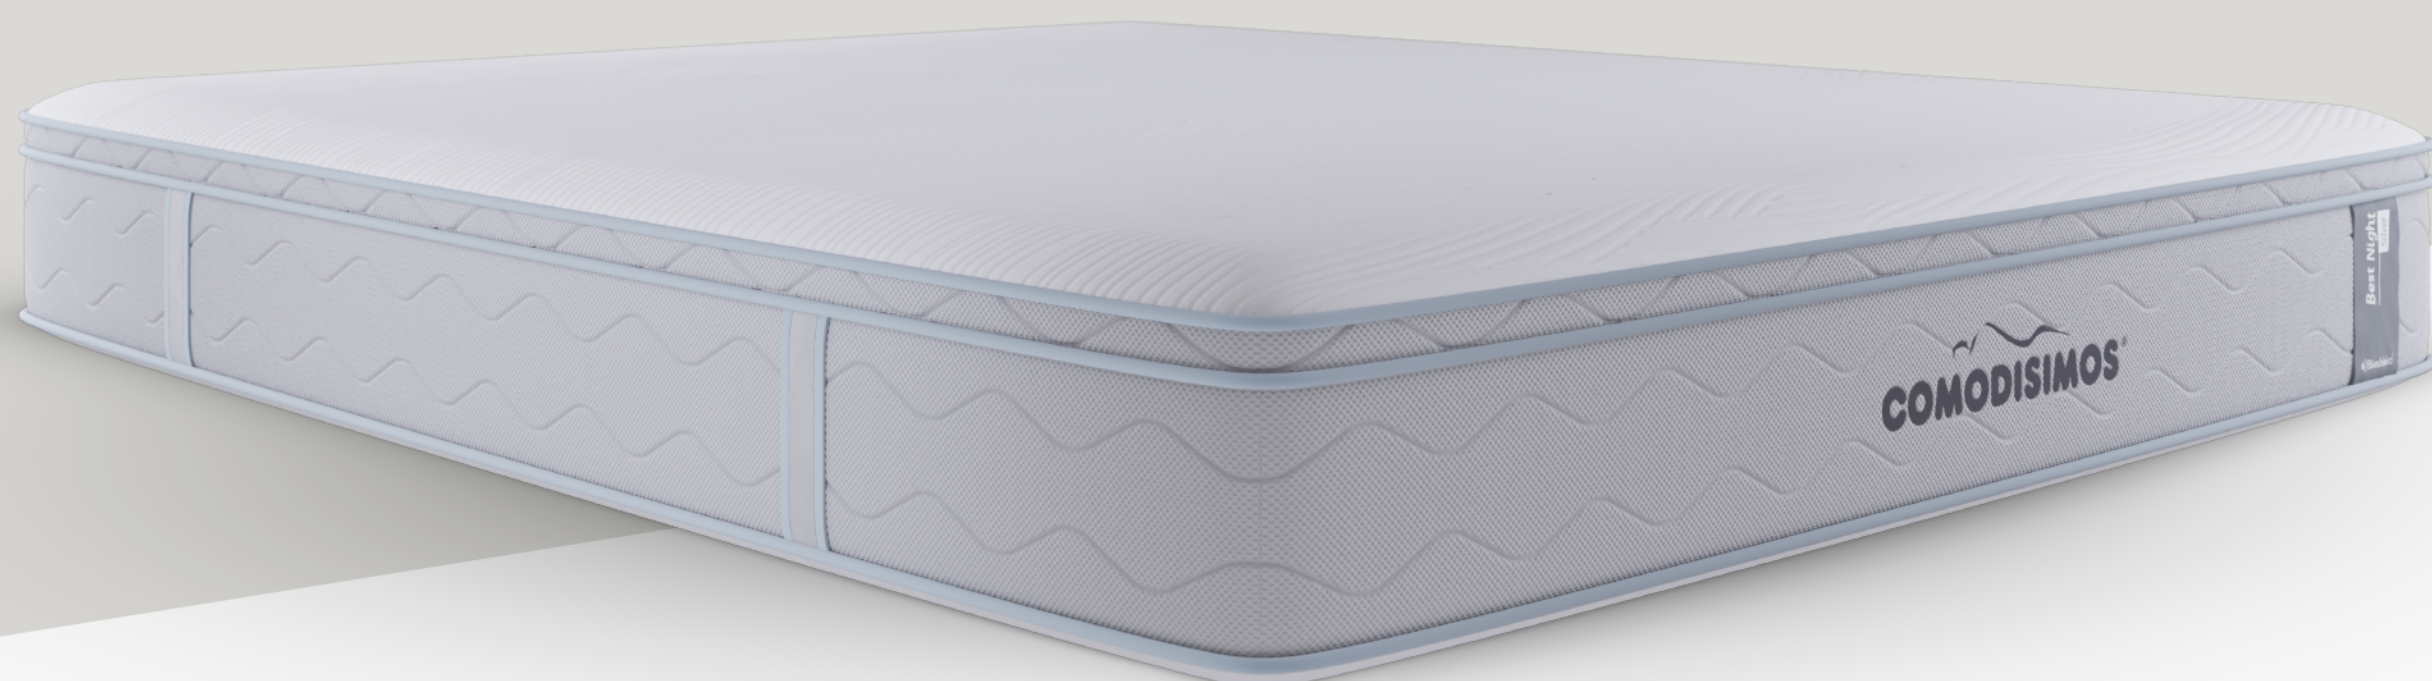

Colchón *Best Night Solution*

Estás un paso más cerca de descansar Comodísimos.

¿Tienes más dudas?

Escríbeme

Continuaremos tu asesoría personalizada.

¿Ya te decidiste?

Pídeme el link de pago

Fácil, rápido y seguro.

¿Lo probamos?

Agendemos una cita

En tu tienda más cercana.

¿Necesitas que recojamos tu colchón usado?

Agenda tu servicio

*Servicio disponible únicamente en Valle de Aburrá y Cundinamarca.

COMODISIMOS®

Para dormir profundamente.