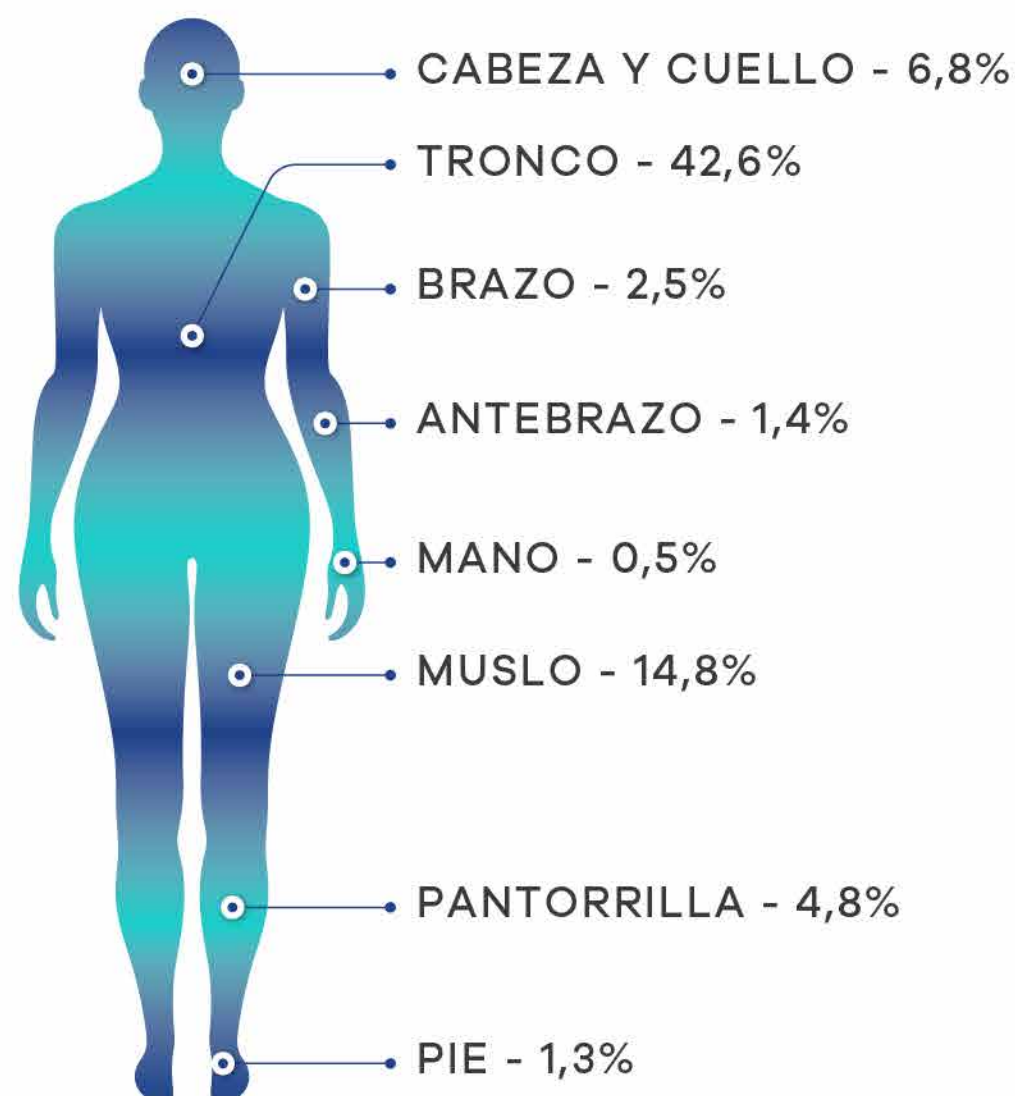

Resortes con 5 vueltas de soporte para máxima estabilidad.

PRECAUCIÓN

A mayor cantidad de vueltas, menor estabilidad y menos capas de confort. **Pregunta siempre cuántas vueltas tiene el sistema de resortes.**

Zonificación

Reparte completamente el peso del cuerpo en 5 zonas, liberando los puntos de presión.

Distribución del Peso Corporal

HOMBRE

MUJER

Se adapta a tu forma de dormir

Tu cuerpo se divide en diferentes porcentajes de peso al reposar sobre el colchón. Nuestra zonificación alivia la presión de cada una de ellas alineando tu columna con gran soporte y protección.

Tela Atenea

Suavidad y elegancia: Material transpirable en los laterales que permite alta circulación de aire en el interior del colchón para disminuir la concentración de calor y así poder experimentar descansos más frescos y agradables.