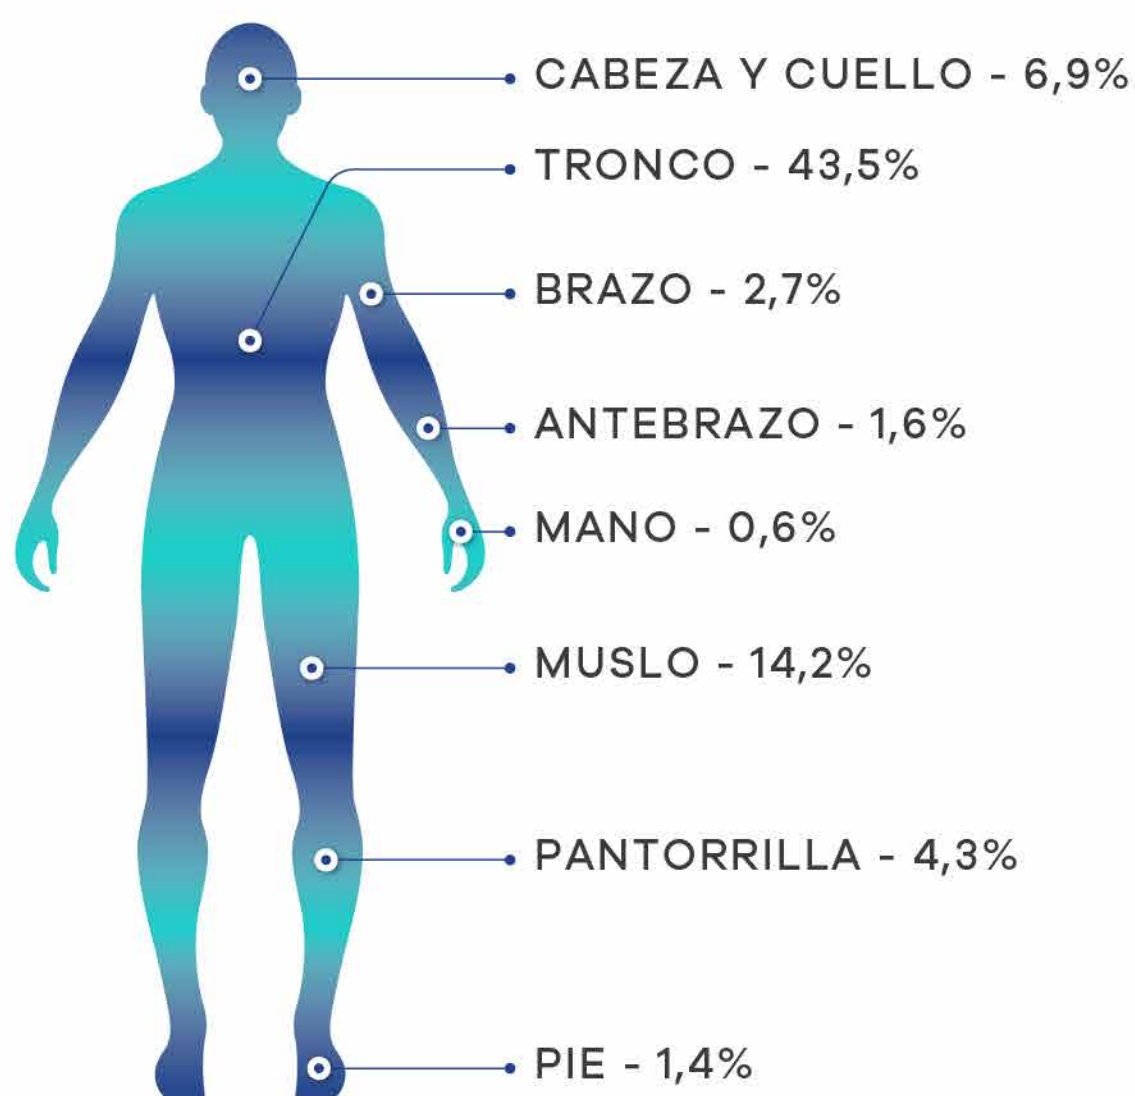

Resortes con 5 vueltas de soporte para máxima estabilidad.

PRECAUCIÓN

A mayor cantidad de vueltas, menor estabilidad y menos capas de confort. **Pregunta siempre cuántas vueltas tiene el sistema de resortes.**

Refuerzo de zona lumbar

Espuma Particle Foam de alta densidad

Láminas en espuma en el centro de la parrilla de resortes, protegen y soportan tu espalda con mucho confort, mientras disminuye la posibilidad de deformaciones tempranas en el colchón.

Zonificación

Reparte completamente el peso del cuerpo en 5 zonas, liberando los puntos de presión.

Distribución del Peso Corporal

HOMBRE

MUJER

Se adapta a tu forma de dormir

Tu cuerpo se divide en diferentes porcentajes de peso al reposar sobre el colchón. Nuestra zonificación alivia la presión de cada una de ellas alineando tu columna con gran soporte y protección.