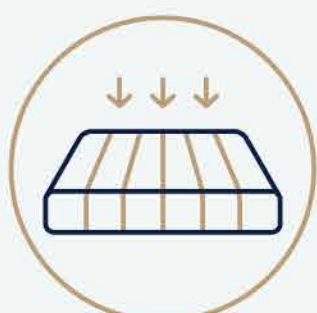

Refuerzo de zona lumbar

Espuma Particle Foam de alta densidad

Láminas en espuma en el centro de la parrilla de resortes, protegen y soportan tu espalda con mucho confort, mientras disminuye la posibilidad de deformaciones tempranas en el colchón.

Zonificación

Reparte completamente el peso del cuerpo en 5 zonas, liberando los puntos de presión.

Distribución del Peso Corporal

HOMBRE

MUJER

Se adapta a tu forma de dormir

Tu cuerpo se divide en diferentes porcentajes de peso al reposar sobre el colchón. Nuestra zonificación alivia la presión de cada una de ellas alineando tu columna con gran soporte y protección.

Tela Atenea

Suavidad y elegancia: Material transpirable en los laterales que permite alta circulación de aire en el interior del colchón para disminuir la concentración de calor y así poder experimentar descansos más frescos y agradables.

Tela 3D Atlas

Noches más frescas: Material transpirable en los laterales que permite alta circulación de aire en el interior del colchón para disminuir la concentración de calor y así poder experimentar descansos más frescos y agradables.