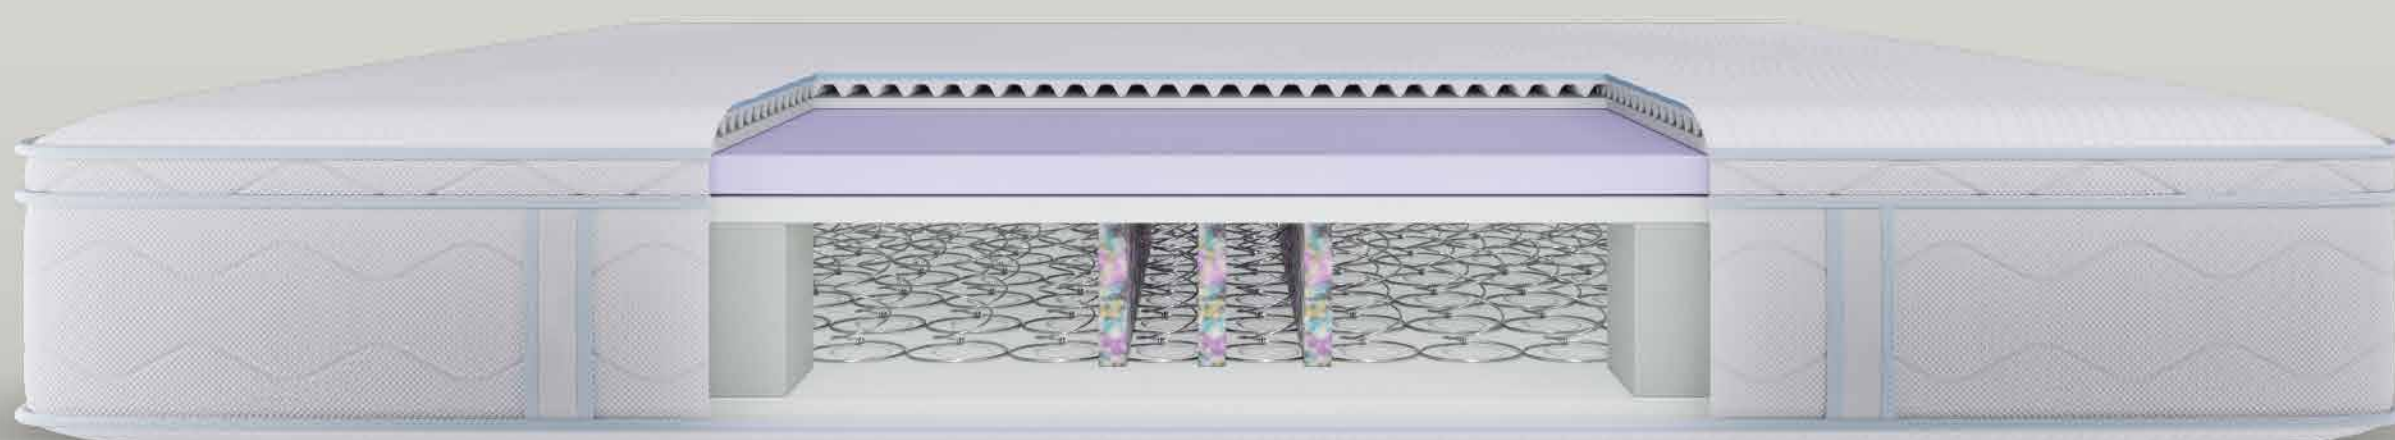

Maximizar su confort con buen soporte de peso

Sus componentes internos extienden la duración del colchón, evitando deformaciones tempranas. También permiten una correcta distribución del peso para cuidar cada parte del cuerpo, especialmente la espalda y columna; por eso es perfecta para soportar confortablemente la etapa más importante del desarrollo de los hijos.

Marco en espuma de alta densidad que protege los bordes del colchón y garantiza mayor soporte con correcta distribución de peso sobre la superficie, evitando su hundimiento temprano.

Evita que se perciban los resortes y aporta un acabado mas elegante.

Refuerzo de zona lumbar

Espuma Particle Foam de alta densidad

Láminas en espuma en el centro de la parrilla de resortes, protegen y soportan tu espalda con mucho confort, mientras disminuye la posibilidad de deformaciones tempranas en el colchón.

Zonificación

Reparte completamente el peso del cuerpo en 5 zonas, liberando los puntos de presión.

Distribución del Peso Corporal

HOMBRE

MUJER

Se adapta a tu forma de dormir

Tu cuerpo se divide en diferentes porcentajes de peso al reposar sobre el colchón. Nuestra zonificación alivia la presión de cada una de ellas alineando tu columna con gran soporte y protección.