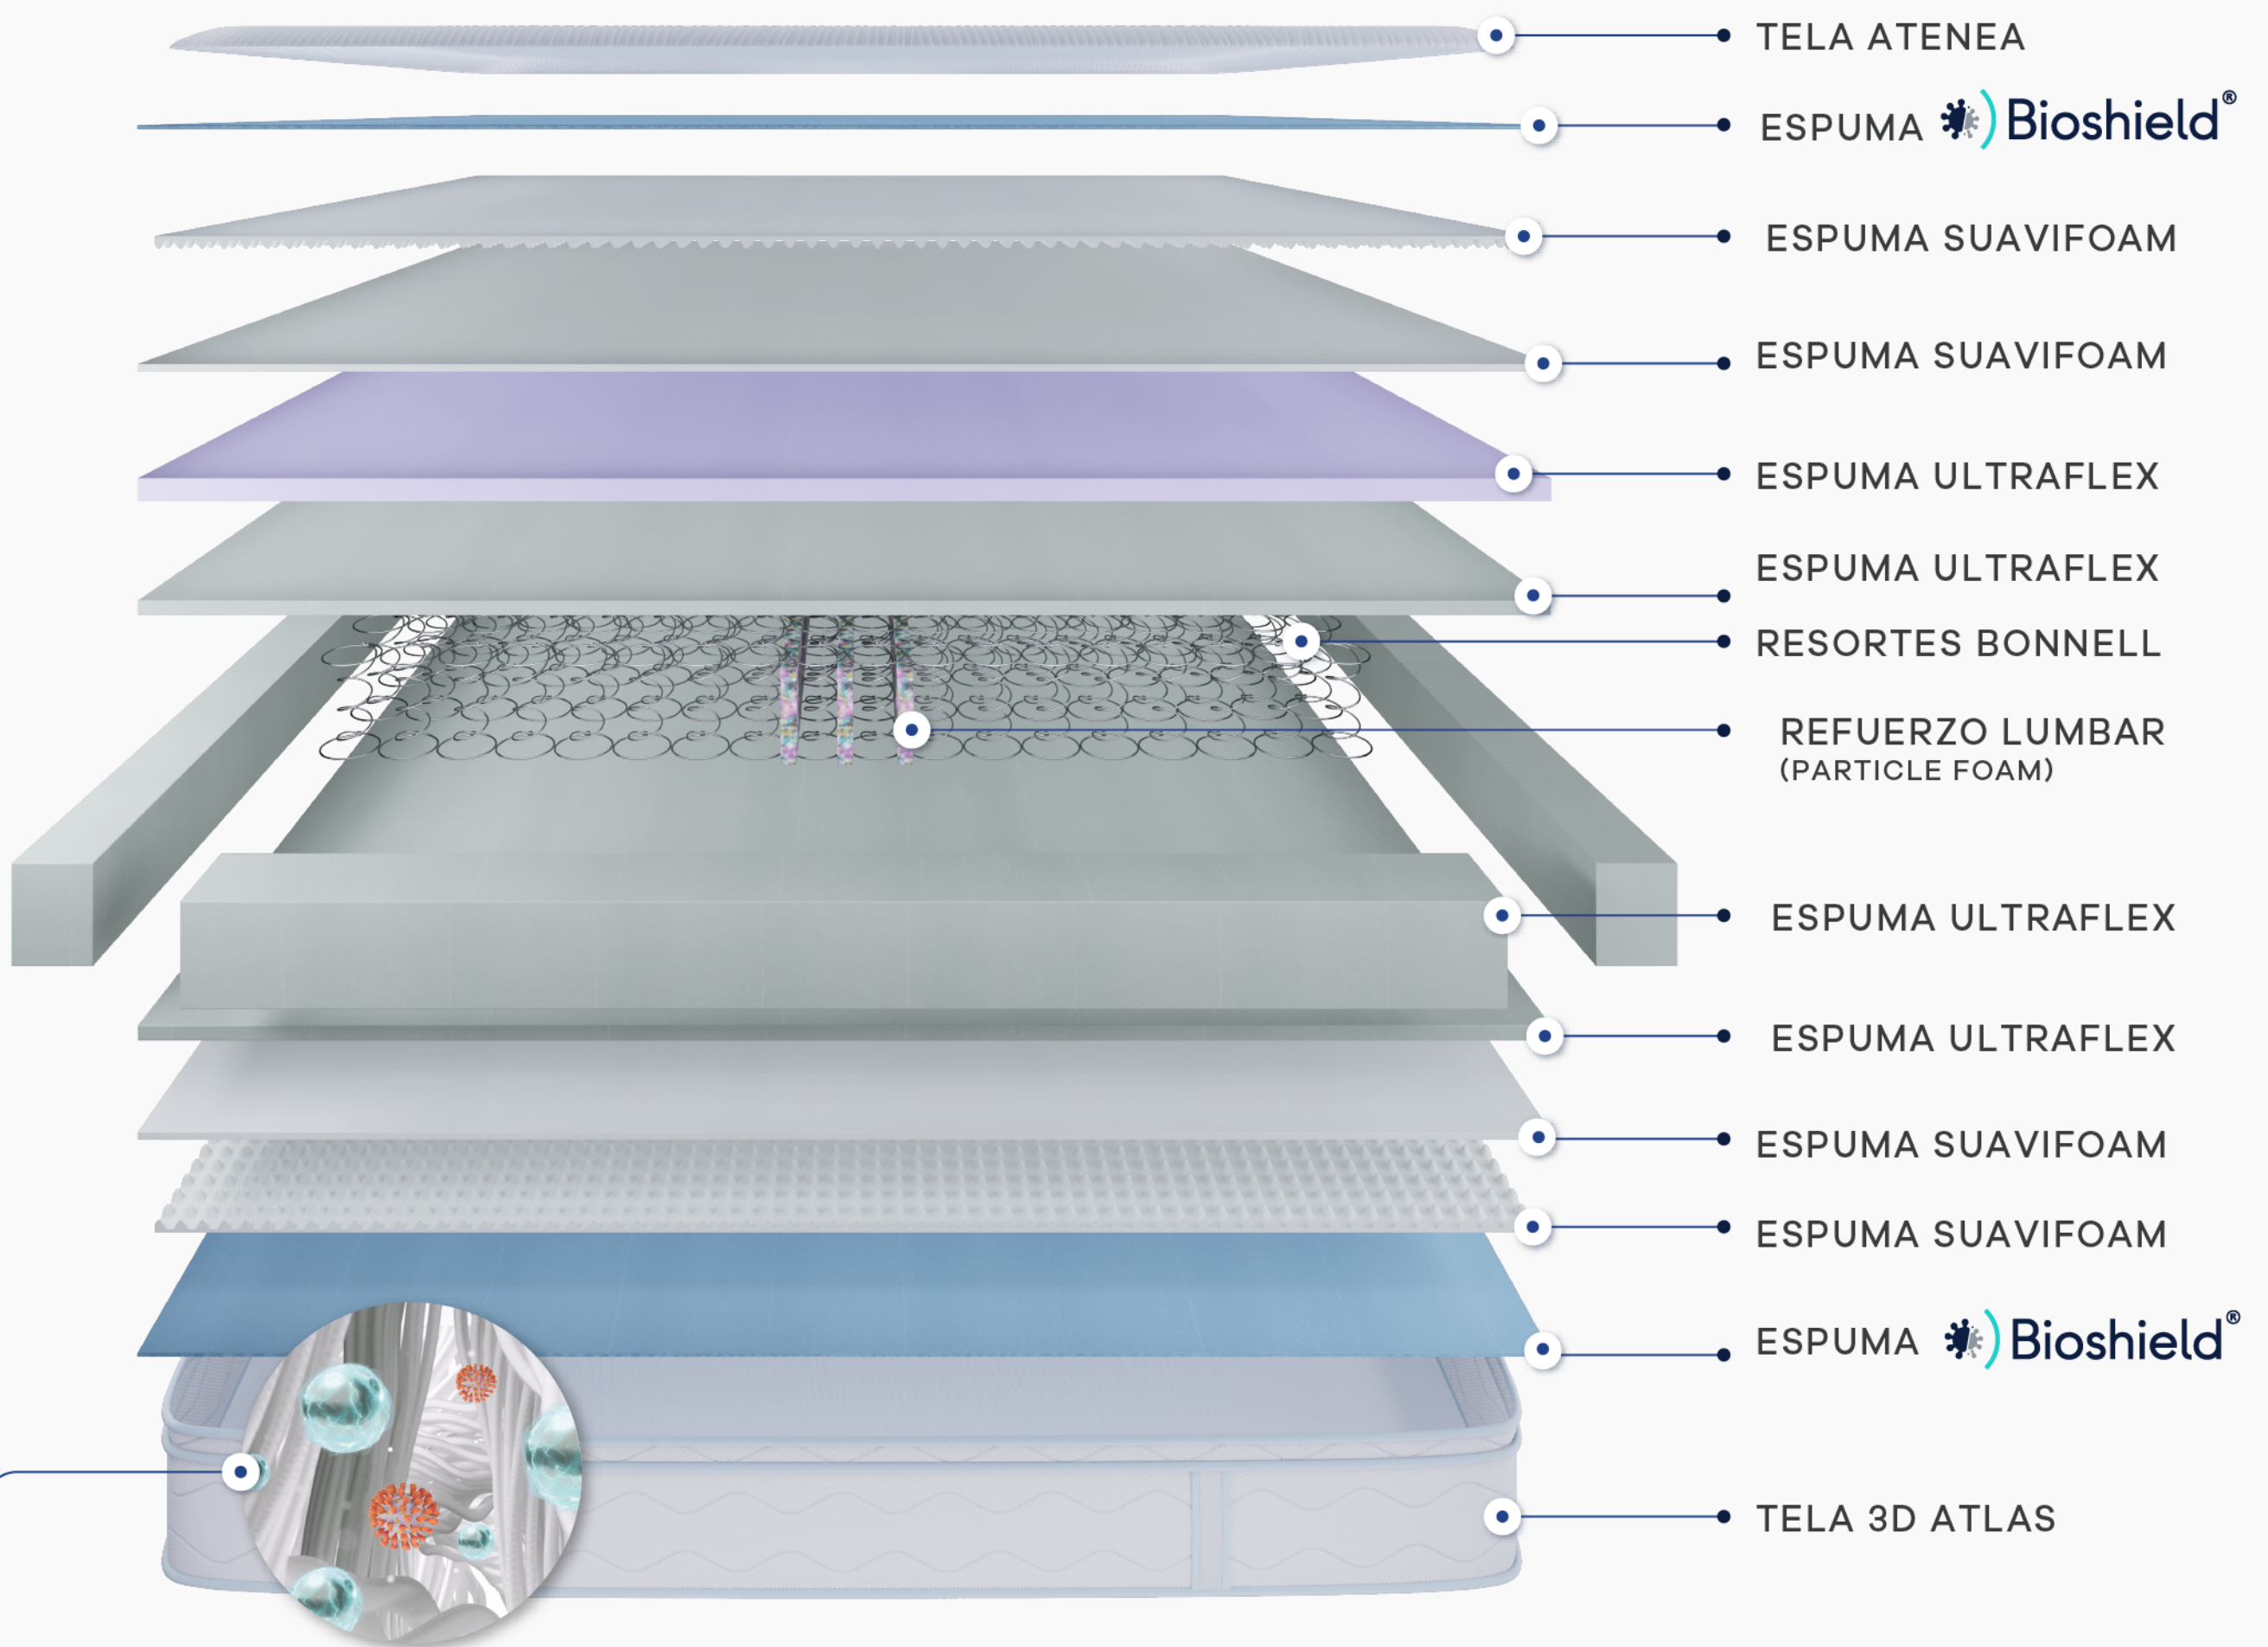

La medida que sueñas, sí entra por la puerta de tu casa.

Dividimos los colchones de gran tamaño por la mitad para que puedan doblarse fácilmente, **muy práctico para puertas, escaleras y ascensores estrechos**. No te preocupes, la gran calidad de tu pillow en 100% espuma, evitará que sientas la división entre la estructura al descansar.

Selecciona tu versión

1 Pillow

Doble Pillow

Dúplex 1 Pillow

Dúplex Doble Pillow

Ficha técnica

1 Pillow 26,6 cm aprox.

2 Pillows 29,6 cm aprox.

Bioshield®

Exclusiva nanotecnología antiviral que protege el descanso desde la estructura molecular de la espuma.

Elimina hasta el

99%

de bacterias, hongos moho y ácaros

Inhibe hasta el

84%

de virus tipo corona.

Marco en espuma de alta densidad que protege los bordes del colchón y garantiza mayor soporte con correcta distribución de peso sobre la superficie, evitando su hundimiento temprano.

Evita que se perciban los resortes y aporta un acabado mas elegante.