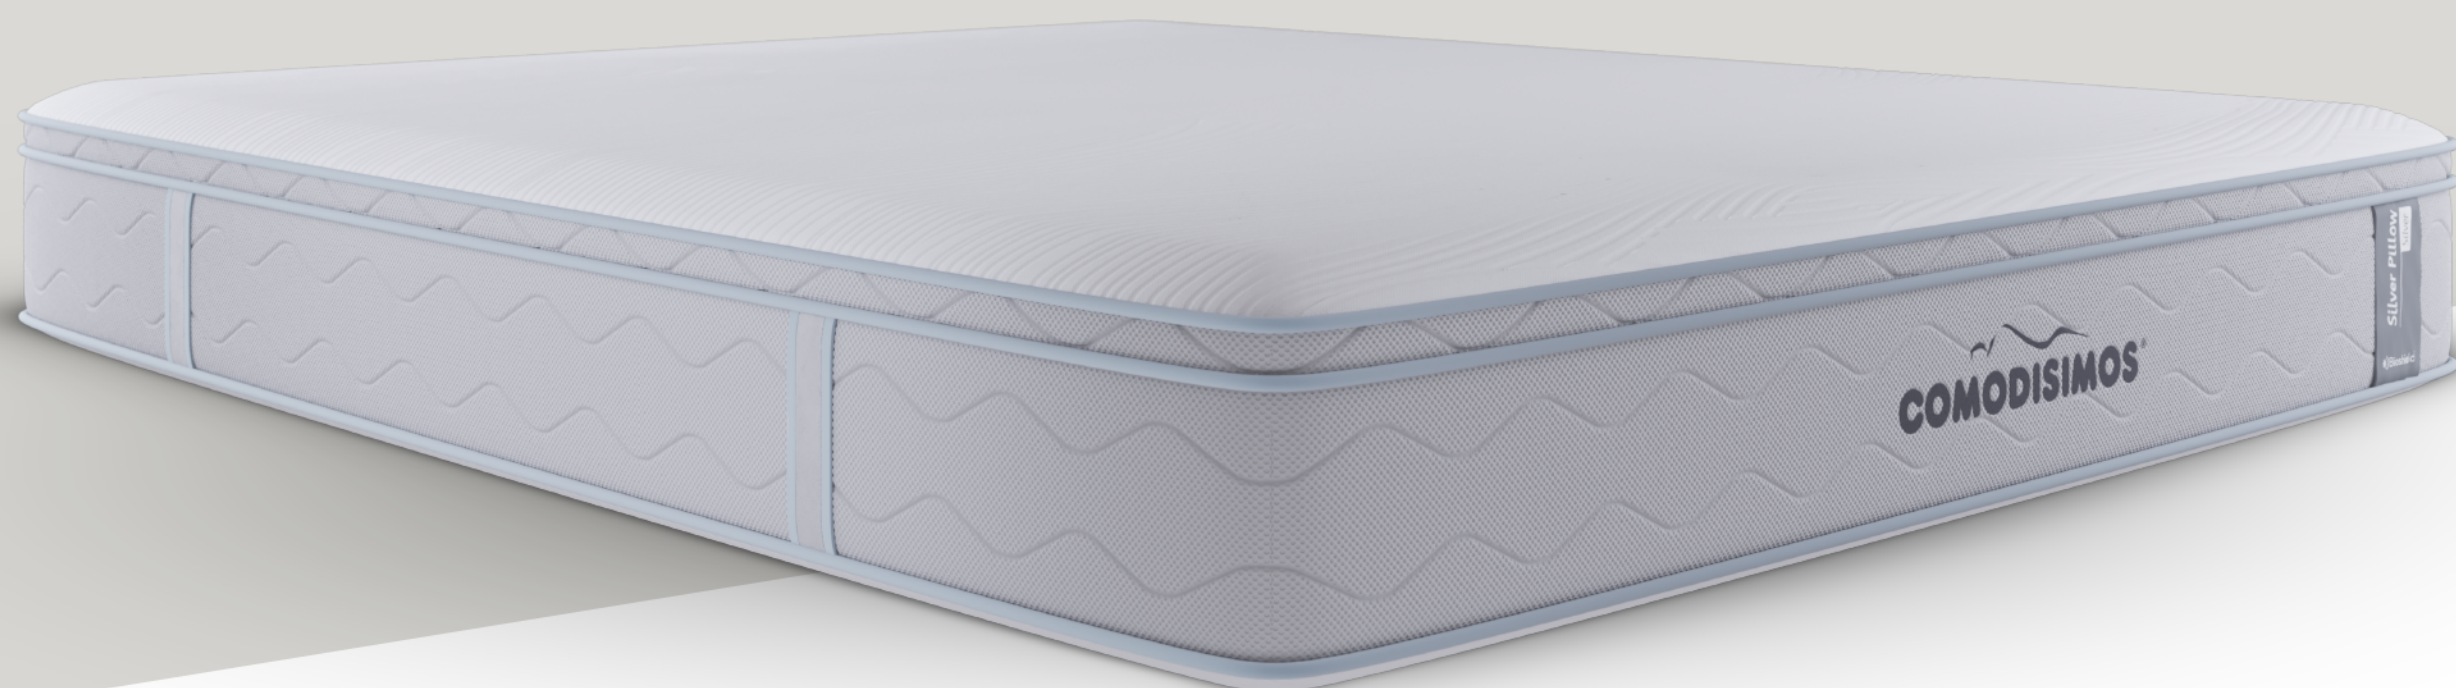

Colchón Silver Pillow

Estás un paso más cerca de descansar Comodísimos.

¿Tienes más dudas?

Escíbeme

Continuaremos tu asesoría personalizada.

¿Ya te decidiste?

Pídeme el link de pago

Fácil, rápido y seguro.

¿Lo probamos?

Agendemos una cita

En tu tienda más cercana.

¿Necesitas que recojamos tu colchón usado?

Agenda tu servicio

*Servicio disponible únicamente en Valle de Aburrá y Cundinamarca.

COMODISIMOS®

Para dormir profundamente.