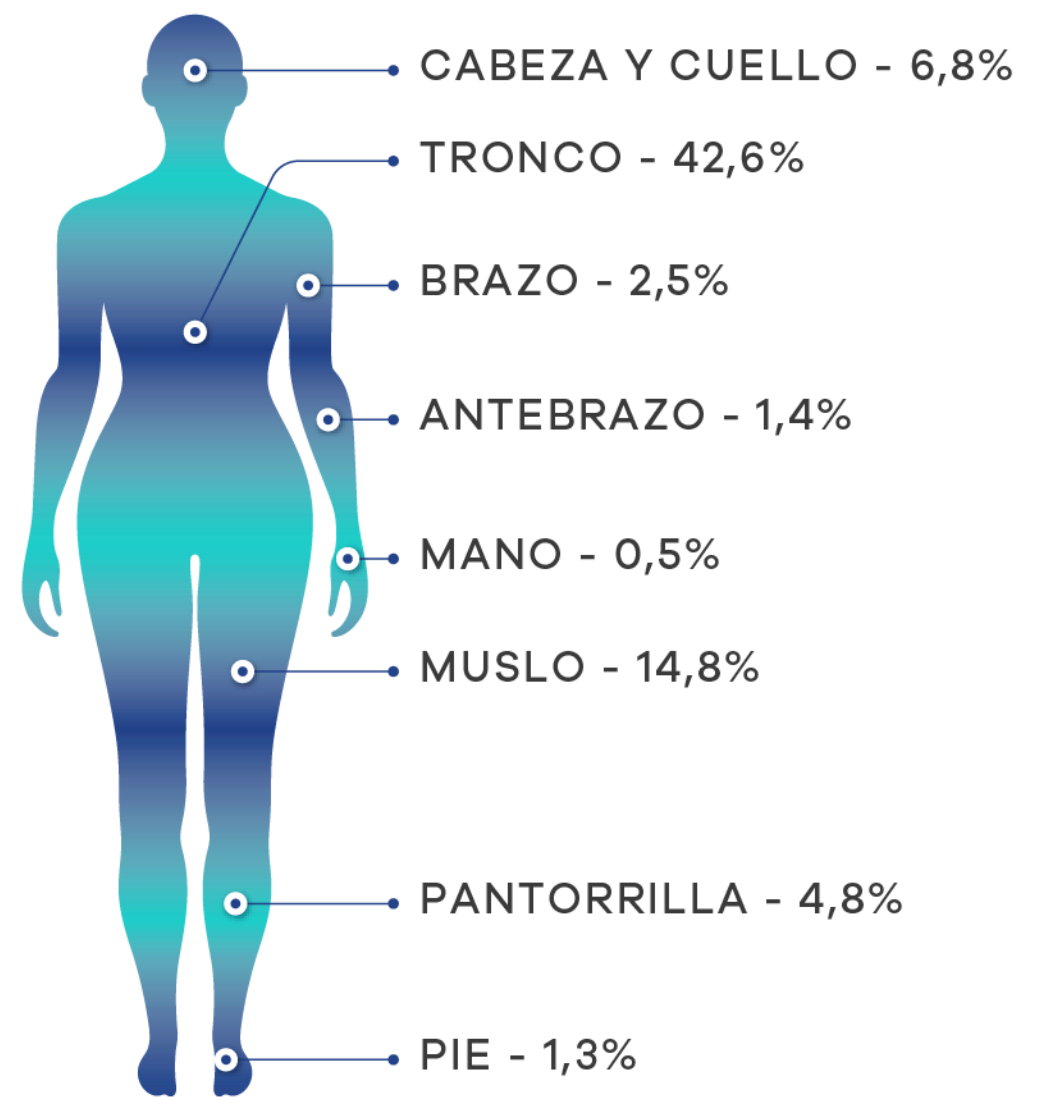

Resortes con 5 vueltas de soporte para máxima estabilidad.

PRECAUCIÓN

A mayor cantidad de vueltas, menor estabilidad y menos capas de confort. **Pregunta siempre cuántas vueltas tiene el sistema de resortes.**

Zonificación

Reparte completamente el peso del cuerpo en 3 zonas, liberando los puntos de presión.

Distribución del Peso Corporal

HOMBRE

MUJER

Se adapta a tu forma de dormir

Tu cuerpo se divide en diferentes porcentajes de peso al reposar sobre el colchón. Nuestra zonificación alivia la presión de cada una de ellas alineando tu columna con gran soporte y protección.

Tela Atenea

Suavidad y elegancia: Cuenta con un tejido de punto 100% poliéster que hace de la superficie un diseño sobrio y elegante para dar el toque perfecto a cada habitación. Además, al ser tan delicada con la piel desde el primer contacto, despierta una experiencia comfortable.