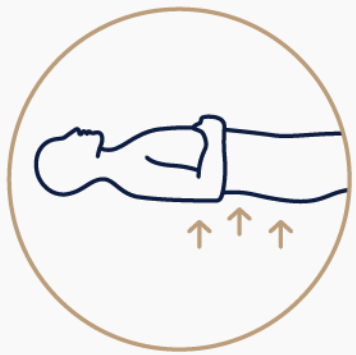

Refuerzo Lumbar que ayuda a cuidar y soportar la espalda.