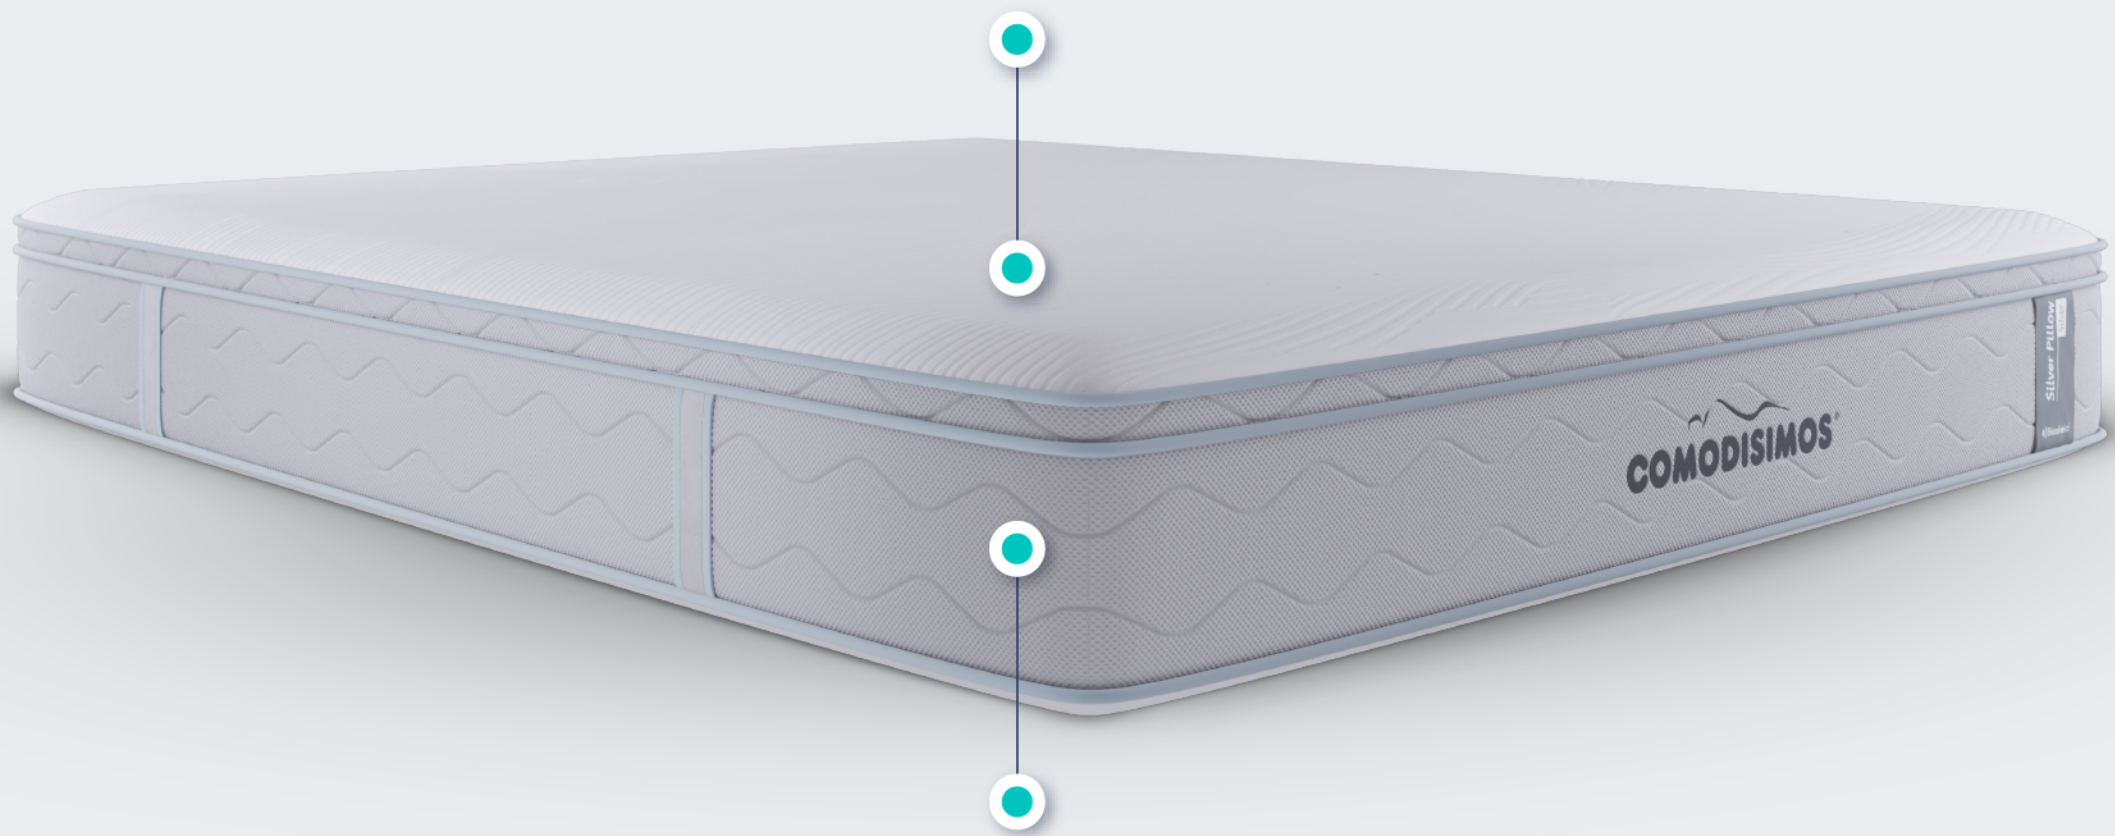

Tela Atenea

Suavidad y elegancia: Cuenta con un tejido de punto 100% poliéster que hace de la superficie un diseño sobrio y elegante para dar el toque perfecto a cada habitación. Además, al ser tan delicada con la piel desde el primer contacto, despierta una experiencia comfortable.

Tela 3D Atlas

Noches más frescas: Material transpirable en los laterales que permite alta circulación de aire en el interior del colchón para disminuir la concentración de calor y así poder experimentar descansos más frescos y agradables.

Tecnología Ultra-Fresh

Suavidad libre de bacterias

Inhíbe el crecimiento de hongos y microbios en la tela. Salud y frescura para que disfrutes tu descanso por mucho más tiempo.

- ✓ **Más años de garantía**
  Calidad asegurada, más noches Comodísimos.
- ✓ **Envíos gratis a tu ciudad**
  Llevamos descanso y confort en tiempo récord.*
- ✓ **Múltiples medios de pago**
  Seguridad para comprar dónde quieras y cómo quieras.
- ✓ **Toma de medidas gratis**
  Asegura que tu producto entre por puertas, ascensor o escaleras.
- ✓ **Más de 150 tiendas**
  El confort de tus productos siempre cerca de ti.

*Consulta con tu Especialista en Descanso la cobertura completa de nuestro servicio.