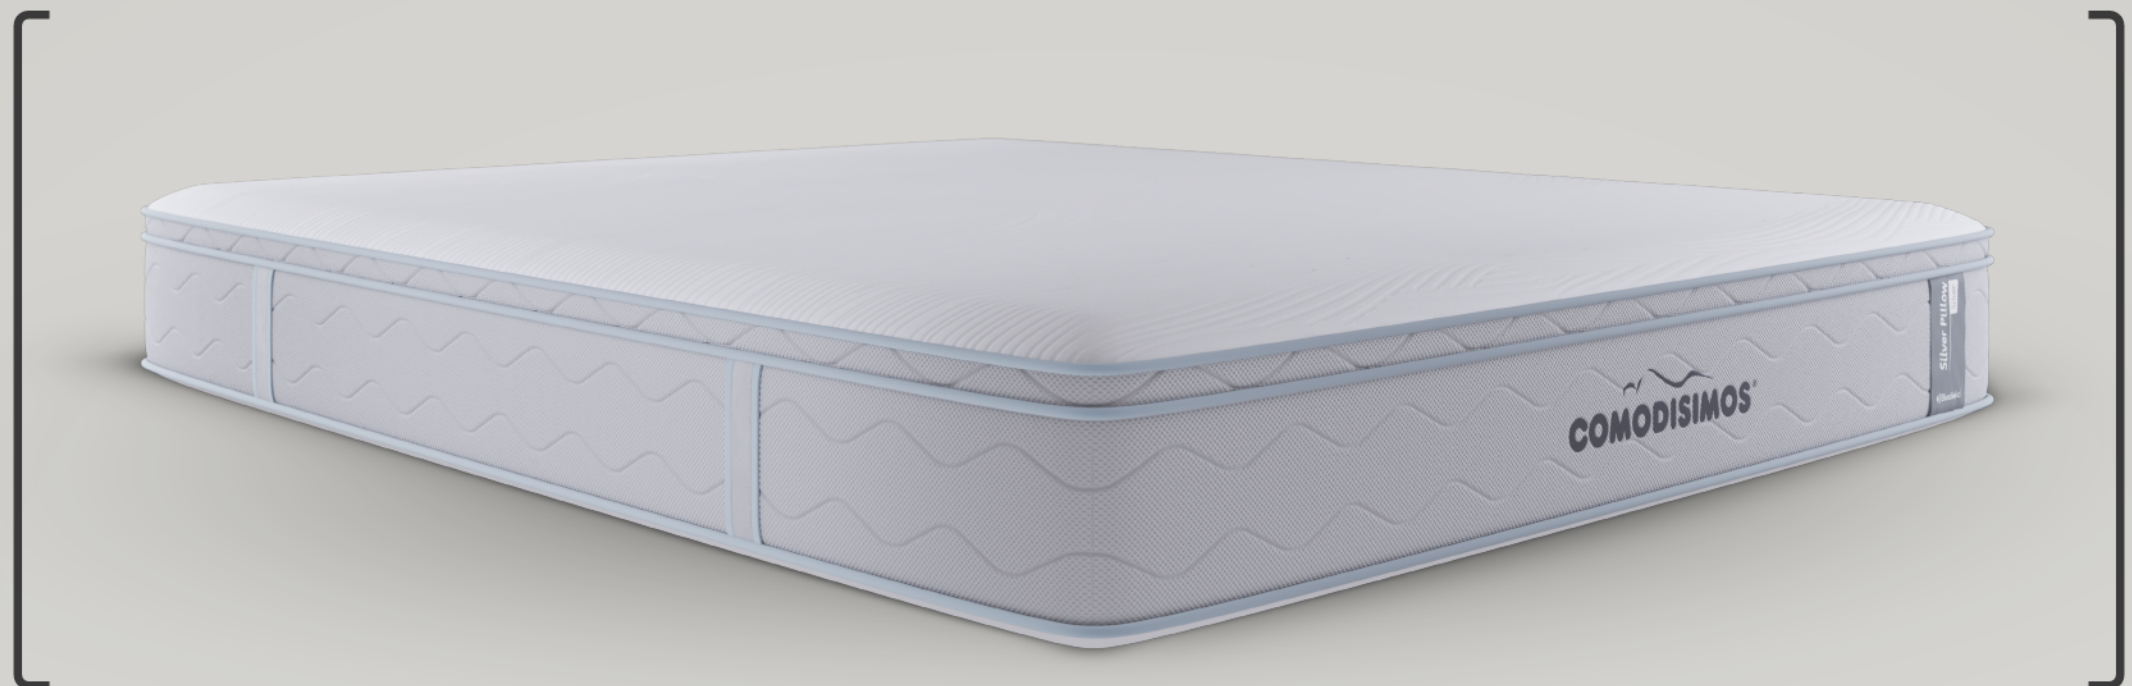

Duerme con tranquilidad

este colchón tiene **7 años de garantía exclusiva.**

Consulta más información <https://www.comodisimos.com/institucional/garantias>

Sistema Flip

Úsalo por ambos lados.

Con dos superficies 100% usables **multiplicas tus posibilidades de confort y duplicas la durabilidad de tu colchón.** Un solo giro permite que se airee manteniendo su frescura y disminuyendo además, su posible desgaste con el paso del tiempo.

L A D O **A** (Con Pillow)