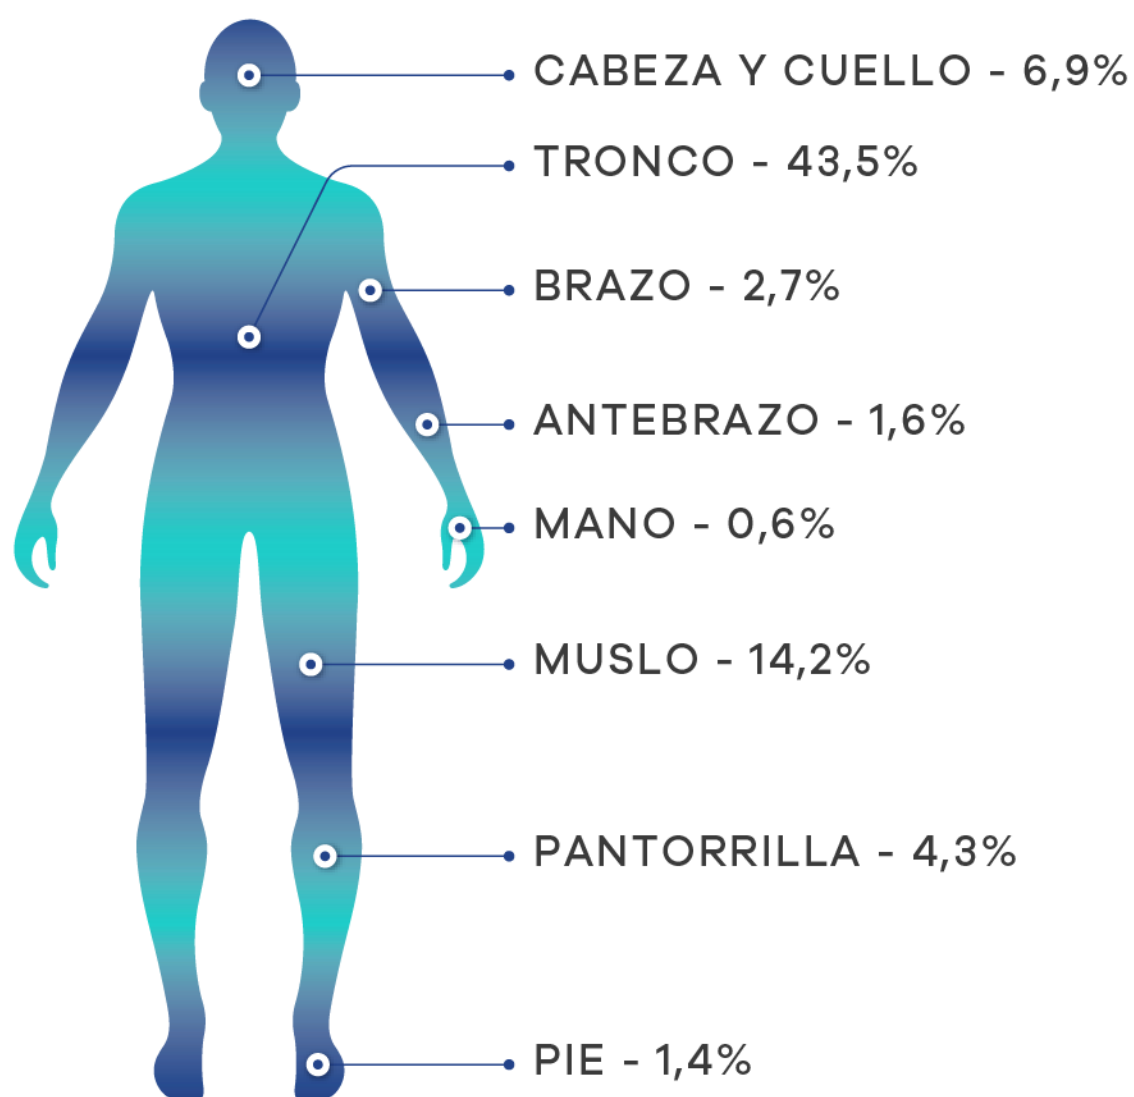

Resortes con 5 vueltas de soporte para máxima estabilidad.

PRECAUCIÓN

A mayor cantidad de vueltas, menor estabilidad y menos capas de confort. **Pregunta siempre cuántas vueltas tiene el sistema de resortes.**

Refuerzo de zona lumbar

Espuma Particle Foam de alta densidad

Láminas en espuma en el centro de la parrilla de resortes, protegen y soportan tu espalda con mucho confort, mientras disminuye la posibilidad de deformaciones tempranas en el colchón.

Zonificación

Reparte completamente el peso del cuerpo en 3 zonas, liberando los puntos de presión.

Distribución del Peso Corporal

HOMBRE

MUJER

Se adapta a tu forma de dormir

Tu cuerpo se divide en diferentes porcentajes de peso al reposar sobre el colchón. Nuestra zonificación alivia la presión de cada una de ellas alineando tu columna con gran soporte y protección.