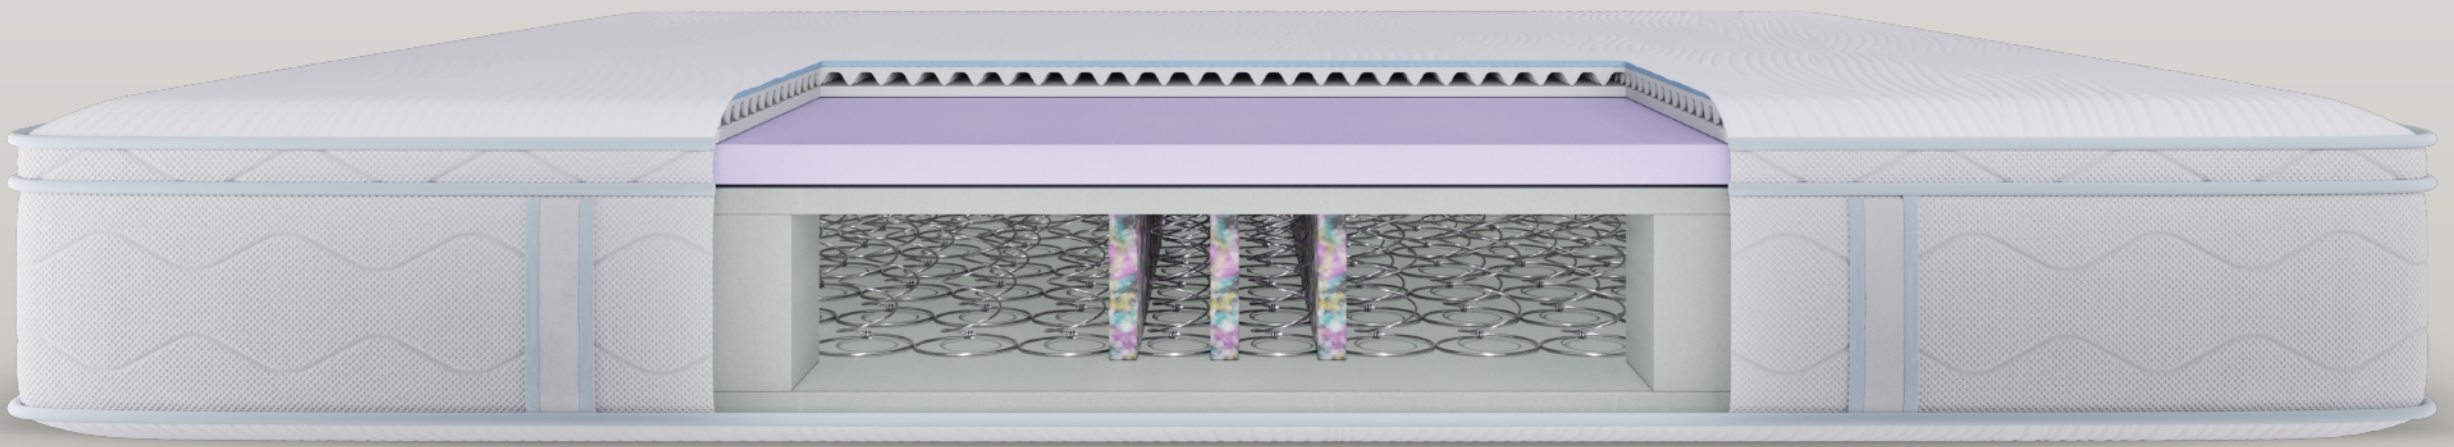

Marco en espuma de alta densidad que protege los bordes del colchón y garantiza mayor soporte con correcta distribución de peso sobre la superficie, evitando su hundimiento temprano.

Evita que se perciban los resortes y aporta un acabado mas elegante.

Resortes con 5 vueltas de soporte para máxima estabilidad.

PRECAUCIÓN

A mayor cantidad de vueltas, menor estabilidad y menos capas de confort. **Pregunta siempre cuántas vueltas tiene el sistema de resortes.**

Refuerzo de zona lumbar

Espuma Particle Foam de alta densidad

Láminas en espuma en el centro de la parrilla de resortes, protegen y soportan tu espalda con mucho confort, mientras disminuye la posibilidad de deformaciones tempranas en el colchón.

Zonificación

Reparte completamente el peso del cuerpo en 3 zonas, liberando los puntos de presión.

Distribución del Peso Corporal

HOMBRE

MUJER

Se adapta a tu forma de dormir

Tu cuerpo se divide en diferentes porcentajes de peso al reposar sobre el colchón. Nuestra zonificación alivia la presión de cada una de ellas alineando tu columna con gran soporte y protección.