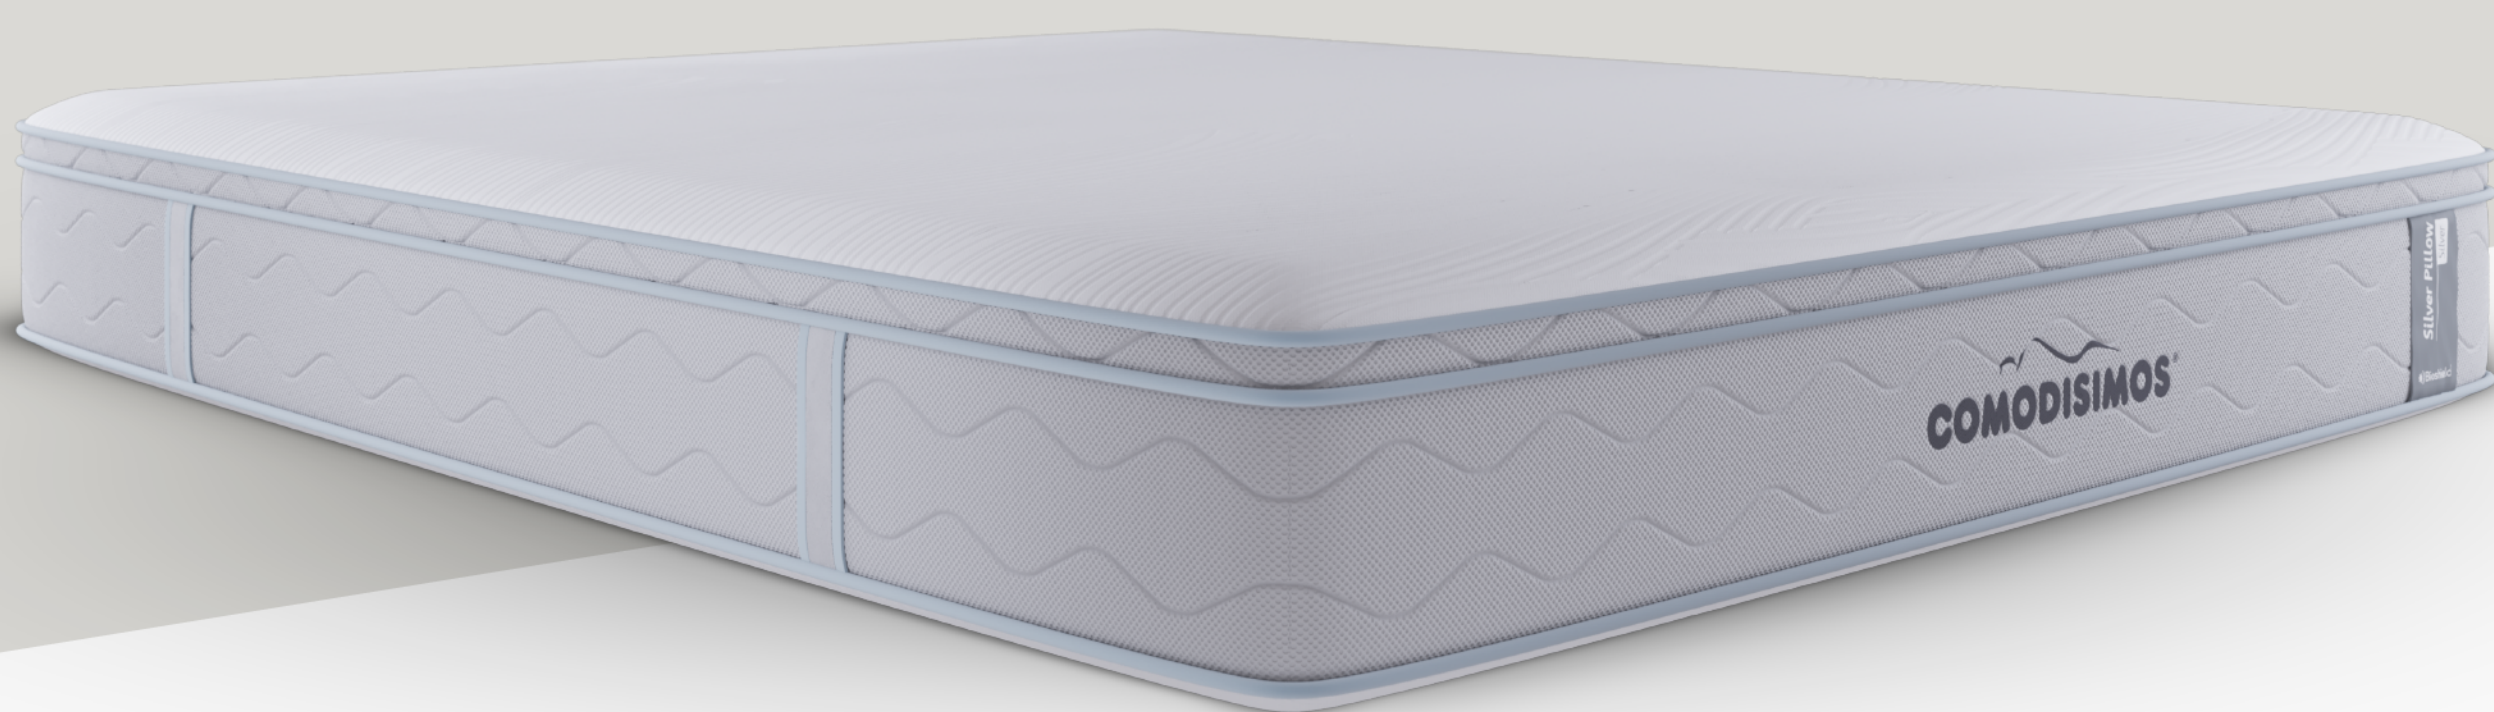

COMODISIMOS®

Colchón Silver Pillow

*El equilibrio perfecto entre comodidad
y soporte de peso.*

Firmeza

Línea

Continuar leyendo

Refuerzo Lumbar que ayuda a cuidar y soportar la espalda.

Confort para descansos profundos y días de mucha energía.

Estructura que protege el colchón y maximiza su duración.

Ideal para quienes buscan...

Estabilidad y excelente soporte de peso

Gracias a su tecnología interna, logra soportar y cuidar las partes más pesadas del cuerpo. Esto proporciona la seguridad de poder descansar sobre un colchón muy cómodo, estable y de larga duración, ya que, además de brindar bienestar, evita deformaciones tempranas en su interior. Es la compañía perfecta para noches de confort.

Dos alternativas de firmezas confortables

La combinación de telas frescas y suaves al tacto, espumas y cortes internos, hace de los descansos experiencias llenas de bienestar. Ambas superficies, semifirme y firme, son tan cómodas que desde el primer contacto crean una sensación única para dormir, mientras ayudan a proteger cuidadosamente la espalda y columna.

La medida que sueñas, sí entra por la puerta de tu casa.

Dividimos los colchones de gran tamaño por la mitad para que puedan doblarse fácilmente, **muy práctico para puertas, escaleras y ascensores estrechos**. No te preocupes, la gran calidad de tu pillow en 100% espuma, evitará que sientas la división entre la estructura al descansar.